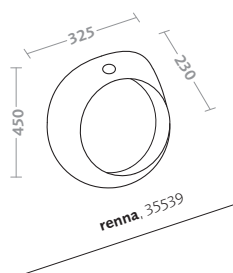

apparecchi speciali/orinatoi e sanitari special items/sanitaryware

vasi baby sospeso (35310)

wall hung water closets baby (35310)