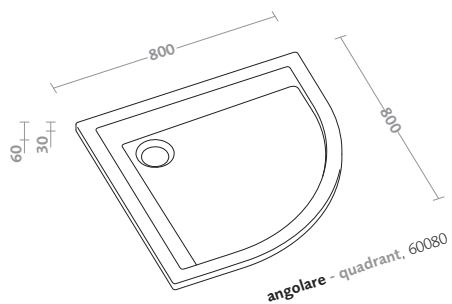

piatti doccia in acrilico/bianco acrylic shower trays/bianco

piatto doccia quadrato in acrilico 90x90
(60083) bianco

bianco square acrylic shower tray 90x90
(60083)