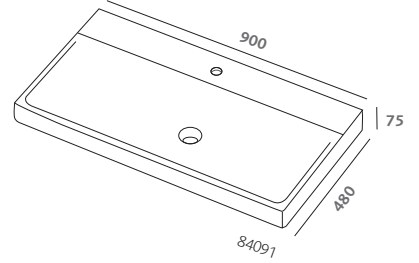

lavabo 60 (84061)
mobile sospeso 60 rovere grigio
texturizzato (84771-098)
contenitore sospeso 45 rovere
grigio texturizzato completo di
due cassetti (84802-098)
top in vetro trasparente
temperato 45 (84810)

washbasin 60 (84061)
texture grey oak wall hung
cabinet 60 (84771-098)
texture grey oak wall hung
cabinet 45 complete with two
drawers (84802-098)
transparent tempered glass
top 45 (84810)