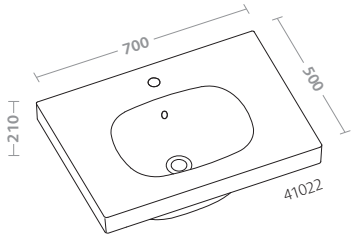

500

**bacinella d'appoggio
senza piano rubinetteria (41088)**

lay-on washbasin
without tap-hole (41088)

vaso completo di sedile (41340)
bidet (41251)

water closet with seat (41340)
bidet (41251)

metrica

si tratti di poesia, di musica o di arredamento, parliamo di composizione quando degli elementi vengono disposti secondo un'idea e un ritmo. è l'ordine che gli dà l'immaginazione a renderli "componibili".