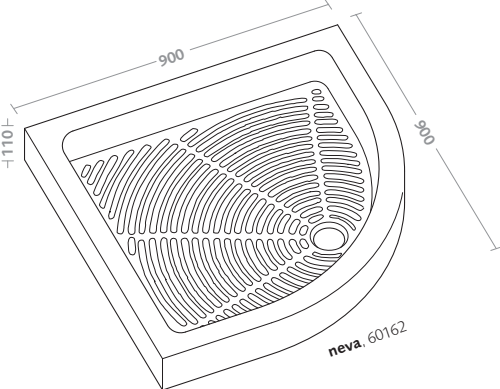

piatto doccia sangro (60140)

shower tray sangro (60140)

piatti doccia/naviglio shower trays/naviglio

piatto doccia naviglio (60179)

shower tray naviglio (60179)

piatti doccia/neva shower trays/neva

piatto doccia neva (60162)