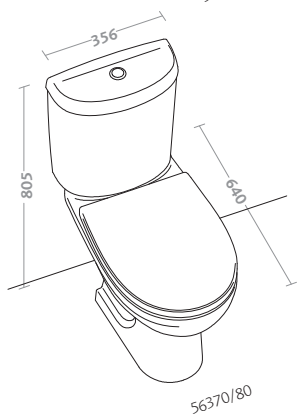

selnova 3

vaso (56331) con sedile (56760)
bidet (56251)

water closet (56331) with seat (56760)
bidet (56251)