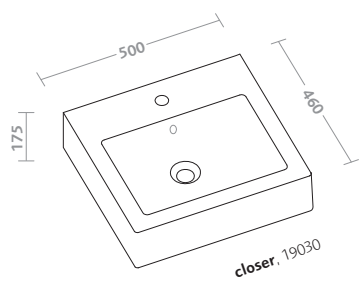

lavabiarredo/a muro to wall

lavabo 90 (40012)

washbasin 90 (40012)

lavabiarredo/a muro to wall

lavabo 50 con bacino rettangolare closer
(19030)

closer washbasin 50 with rectangular basin
(19030)

lavabiarredo/da appoggio lay-on