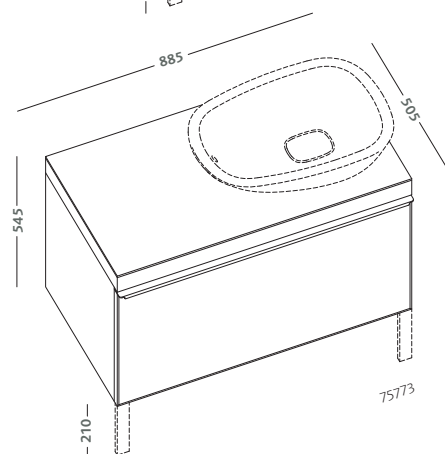

**bacinella da appoggio 56 senza piano rubinetteria (75055)
mobile sospeso 90 in rovere marrone fumé e anta in vetro
di colore nero (75773-093)**

pagine precedenti:

**specchi 90x60 in rovere marrone fumé
con cornice e illuminazione a led (75802-093)**

bacinelle da appoggio 56 senza piano rubinetteria (75055)

vaso sospeso (75316)

bidet sospeso (75256)

lay-on washbasin 56 without tap-hole (75055)
brown grey oak wall hung cabinet 90 and glass black door
(75773-093)

previous pages:

**brown grey oak mirrors 90x60 with frame
and led illuminated (75802-093)**

lay-on washbasins 56 without tap-hole (75055)

wall hung water closet (75316)

wall hung bidet (75256)