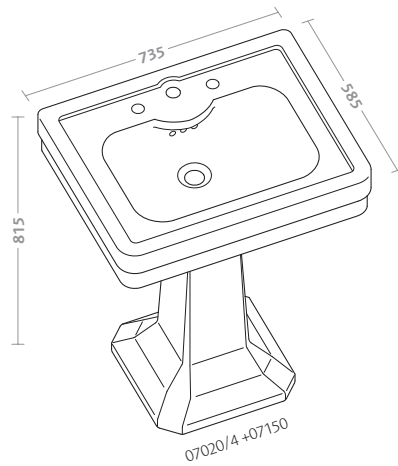

three tap-holes washbasins 64 (07021)
pedestal (07150)
previous page
three tap-holes washbasin 64 (07021)

**vaso (07370) con cassetta (07470)
e sedile (07761)
bidet a tre fori (07201)**

**pagine precedenti
lavabi 64 a tre fori (07021)
colonna (07150)**