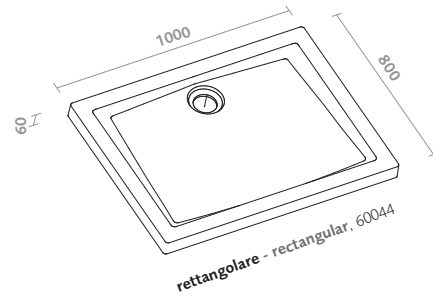

piatti doccia/graffio shower trays/graffio

piatto doccia quadrato 80x80 (60055) graffio

graffio square shower tray 80x80 (60055)

piatti doccia/graffio shower trays/graffio

piatti doccia/60mm shower trays/60mm