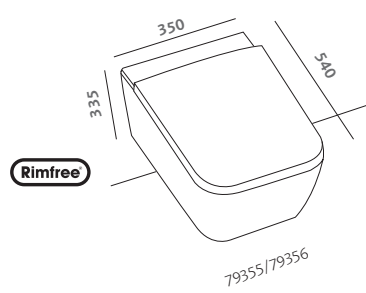

vaso (79331)
bidet (79251)

water closet (79331)
bidet (79251)

vaso Rimfree® (79335)

Rimfree® water closet (79335)

fast

Le cose riuscite si riconoscono immediatamente.
Fast è la soluzione semplice al problema di come unire qualità estetiche e funzionalità: il bello e il confortevole, insieme riassunti nella formula più attuale.