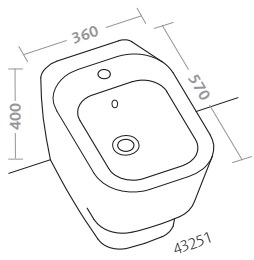

lavabo 70 (43022)
pagina precedente
lavabo 70 (43022)

washbasin 70 (43022)
previous page
washbasin 70 (43022)

Q³

lavabo 120 (43001)

washbasin 120 (43001)

Q³

**bidet sospeso (43256)
vaso sospeso completo di sedile (43315)**