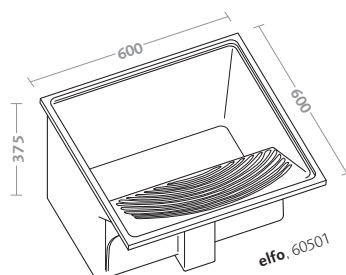

apparecchi speciali/lavatoi special items/washbasins

lavabo a canale elleboro 120 (60842)

institutional washbasin elleboro 120 (60842)