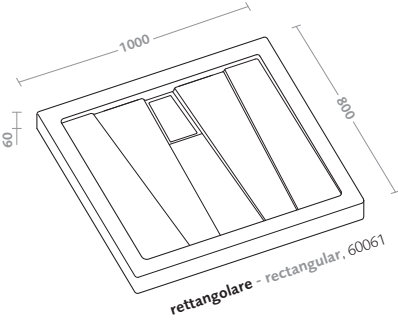

piatti doccia/graffio shower trays/graffio

piatto doccia quadrato 80x80 (60055) graffio

graffio square shower tray 80x80 (60055)

piatti doccia/graffio shower trays/graffio

piatti doccia/60mm shower trays/60mm