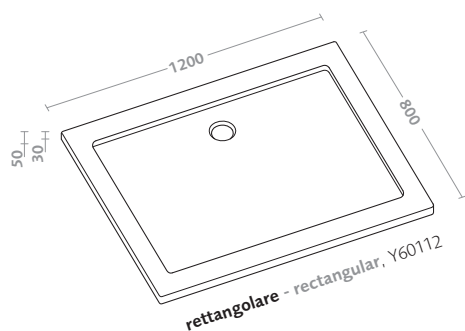

piatti doccia in acrilico/ground acrylic shower trays/ground

piatto doccia angolare in acrilico
90x90 ground (60101)

ground quadrant acrylic
shower tray 90x90 (60101)