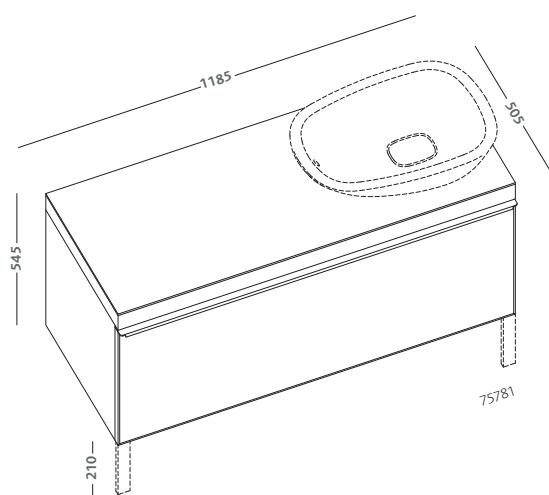

**bacinella da appoggio 56 senza piano rubinetteria (75055)
mobile sospeso 90 in rovere marrone fumé e anta in vetro
di colore nero (75773-093)**

pagine precedenti:

**specchi 90x60 in rovere marrone fumé
con cornice e illuminazione a led (75802-093)**

bacinelle da appoggio 56 senza piano rubinetteria (75055)

vaso sospeso (75316)

bidet sospeso (75256)

lay-on washbasin 56 without tap-hole (75055)
brown grey oak wall hung cabinet 90 and glass black door
(75773-093)

previous pages:

**brown grey oak mirrors 90x60 with frame
and led illuminated (75802-093)**

lay-on washbasins 56 without tap-hole (75055)

wall hung water closet (75316)

wall hung bidet (75256)