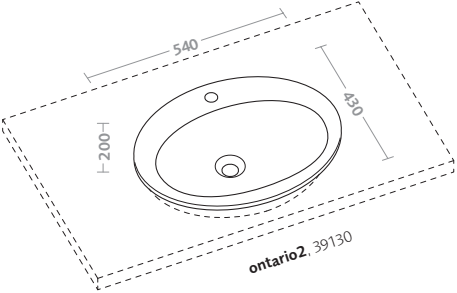

lavabiarredo/incasso soprapiano washbasins/in-set countertop

lavabi soprapiano da incasso colorado (39084)

in-set countertop washbasins colorado (39084)