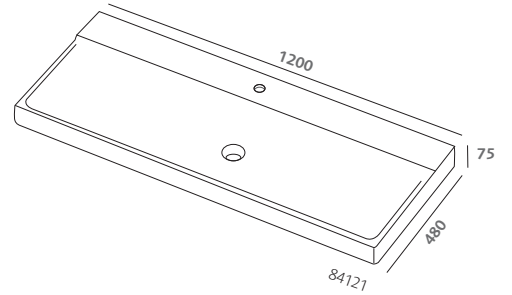

lavabo 60 (84061)
mobile sospeso 60 rovere grigio
texturizzato (84771-098)
contenitore sospeso 45 rovere
grigio texturizzato completo di
due cassetti (84802-098)
top in vetro trasparente
temperato 45 (84810)

washbasin 60 (84061)
texture grey oak wall hung
cabinet 60 (84771-098)
texture grey oak wall hung
cabinet 45 complete with two
drawers (84802-098)
transparent tempered glass
top 45 (84810)