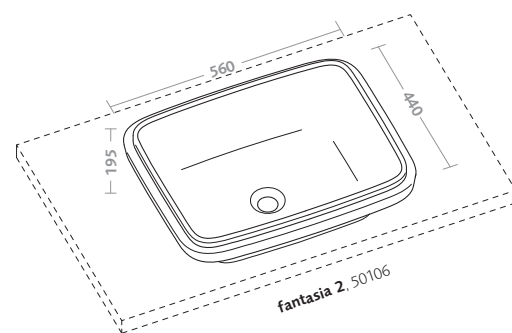

lavabiarredo/incasso sottopiano in-set under countertop

lavabo sottopiano da incasso arizona 2
(39131)

in-set under countertop washbasin arizona 2
(39131)