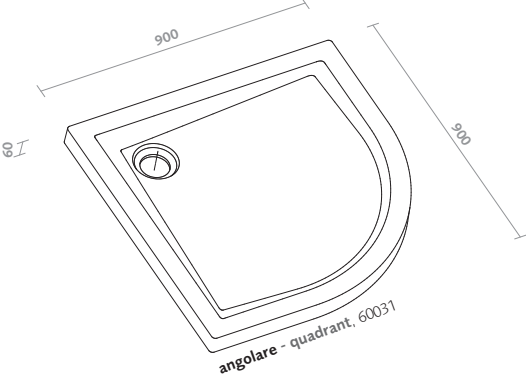

piatti doccia/graffio shower trays/graffio

piatto doccia quadrato 80x80 (60055) graffio

graffio square shower tray 80x80 (60055)

piatti doccia/graffio shower trays/graffio

piatti doccia/60mm shower trays/60mm

piatto doccia rettangolare 120x80
(60042) 60mm

60mm rectangular shower tray 120x80 (60042)

piatti doccia/60mm shower trays/60mm

piatto doccia angolare 90x90 (60031) 60mm

60mm quadrant shower tray 90x90 (60031)