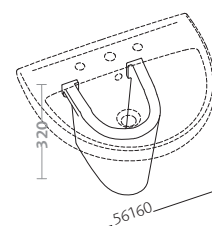

fantasia 2

bidet (50250)
vaso (50300)

bidet (50250)
water closet (50300)

selnova 3

forme morbide e superfici funzionali per fare dell'ambiente bagno il luogo ideale del benessere e della cura di sé.

soft shapes and functional surfaces will make your bathroom the ideal setting for personally pampered, well-being.