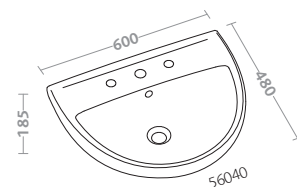

fantasia 2

bidet (50250)
vaso (50300)

bidet (50250)
water closet (50300)

selnova 3

forme morbide e superfici funzionali per fare dell'ambiente bagno il luogo ideale del benessere e della cura di sé.

soft shapes and functional surfaces will make your bathroom the ideal setting for personally pampered, well-being.