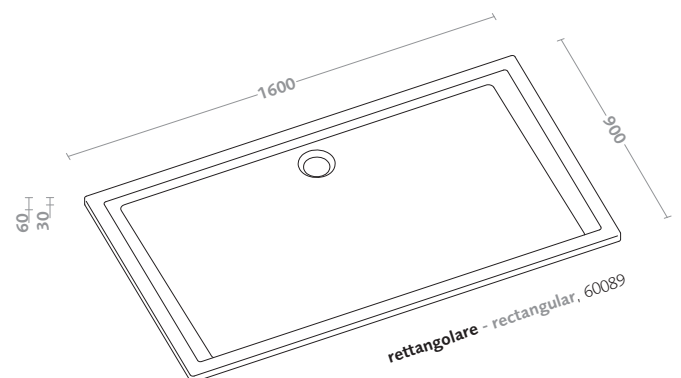

piatti doccia in acrilico/bianco acrylic shower trays/white

piatto doccia rettangolare in acrilico 140x90
(60088) bianco

bianco rectangular acrylic shower tray 140x90
(60088)