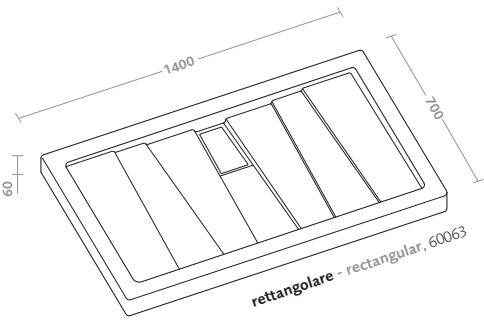

piatti doccia/graffio shower trays/graffio

piatto doccia quadrato 80x80 (60055) graffio

graffio square shower tray 80x80 (60055)

piatti doccia/graffio shower trays/graffio

piatti doccia/60mm shower trays/60mm