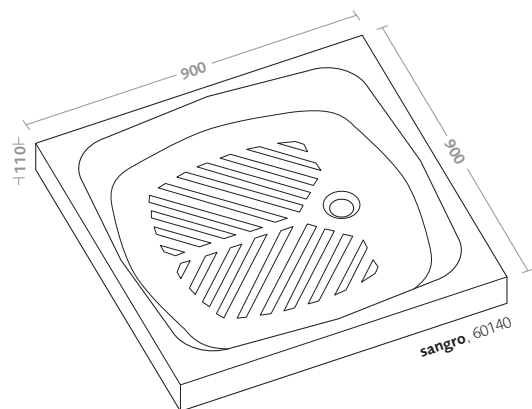

piatti doccia/reno shower trays/reno

piatto doccia reno (60160)

shower tray reno (60160)

piatti doccia/nilo shower trays/nilo

piatto doccia nilo (60169)

shower tray nilo (60169)

piatti doccia/sangro shower trays/sangro