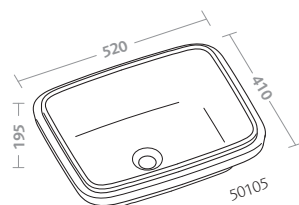

fantasia 2

lavabo 60 (50050)

pagina precedente

lavabo 60 (50050)

washbasin 60 (50050)

previous page

washbasin 60 (50050)