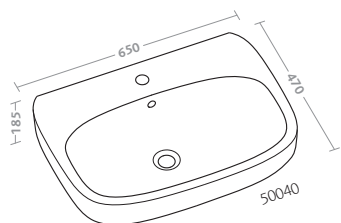

fantasia 2

lavabo 60 (50050)

pagina precedente

lavabo 60 (50050)

washbasin 60 (50050)

previous page

washbasin 60 (50050)