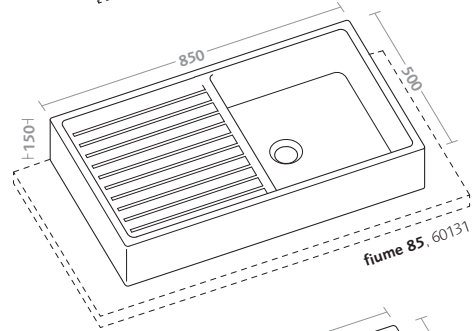

shower tray neva (60162)

piatti doccia/abele shower trays/abele

piatto doccia abele (60141)

shower tray abele (60141)

lavelli cucina kitchen sinks

lavelli da appoggio countertop kitchen sinks

lavello da cucina fume 85 (60131)