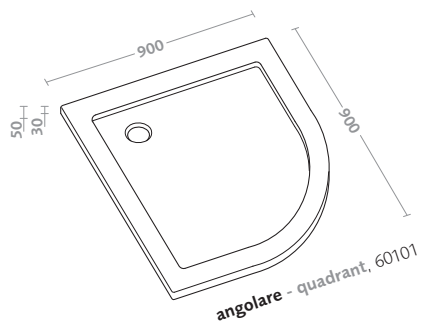

piatti doccia in acrilico/ground acrylic shower trays/ground

piatto doccia angolare in acrilico
90x90 ground (60101)

ground quadrant acrylic
shower tray 90x90 (60101)