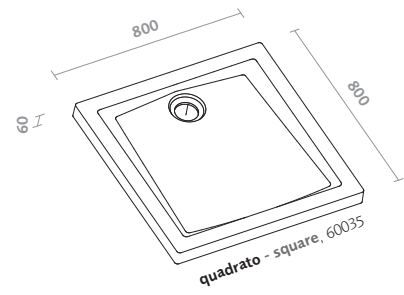

piatti doccia/graffio shower trays/graffio

piatto doccia quadrato 80x80 (60055) graffio

graffio square shower tray 80x80 (60055)

piatti doccia/graffio shower trays/graffio

piatti doccia/60mm shower trays/60mm