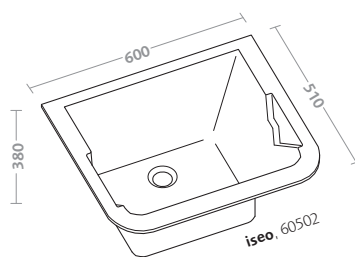

apparecchi speciali/lavatoi special items/washbasins

lavabo a canale elleboro 120 (60842)

institutional washbasin elleboro 120 (60842)