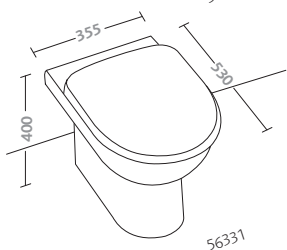

selnova 3

vaso (56331) con sedile (56760)
bidet (56251)

water closet (56331) with seat (56760)
bidet (56251)