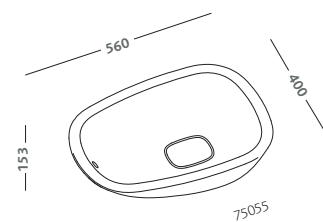

**bacinella da appoggio 56 senza piano rubinetteria (75055)
mobile sospeso 90 in rovere marrone fumé e anta in vetro
di colore nero (75773-093)**

pagine precedenti:

**specchi 90x60 in rovere marrone fumé
con cornice e illuminazione a led (75802-093)**

bacinelle da appoggio 56 senza piano rubinetteria (75055)

vaso sospeso (75316)

bidet sospeso (75256)

lay-on washbasin 56 without tap-hole (75055)
brown grey oak wall hung cabinet 90 and glass black door
(75773-093)

previous pages:

**brown grey oak mirrors 90x60 with frame
and led illuminated (75802-093)**

lay-on washbasins 56 without tap-hole (75055)

wall hung water closet (75316)

wall hung bidet (75256)