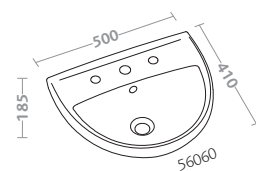

fantasia 2

bidet (50250)
vaso (50300)

bidet (50250)
water closet (50300)

selnova 3

forme morbide e superfici funzionali per fare dell'ambiente bagno il luogo ideale del benessere e della cura di sé.

soft shapes and functional surfaces will make your bathroom the ideal setting for personally pampered, well-being.