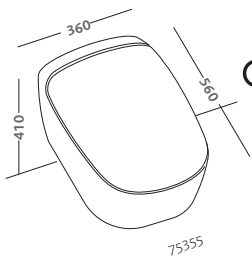

75355

Rimfree