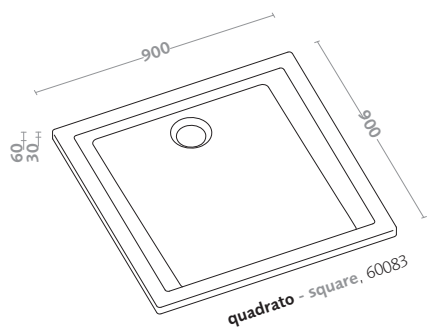

piatti doccia in acrilico/bianco acrylic shower trays/bianco

piatto doccia quadrato in acrilico 90x90
(60083) bianco

bianco square acrylic shower tray 90x90
(60083)