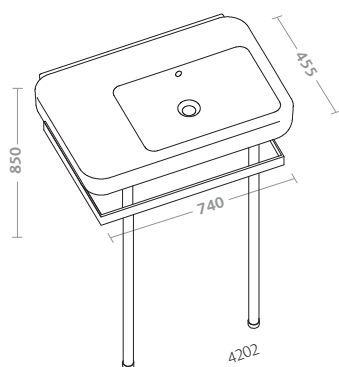

specchio 80x80 bianco lucido (41837-083)
composizione 4203:
lavabo 90 con
struttura in ottone cromato

gloss white mirror 80x80 (41837-083)
composition 4203:
washbasin 90 with
chromed plated brass structure