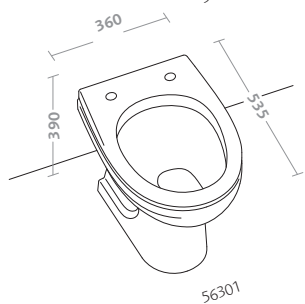

selnova 3

vaso (56331) con sedile (56760)
bidet (56251)

water closet (56331) with seat (56760)
bidet (56251)