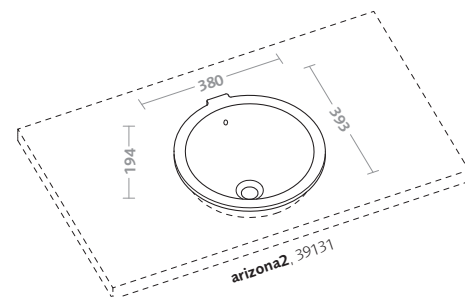

lavabiarredo/incasso sottopiano in-set under countertop

lavabo sottopiano da incasso arizona 2
(39131)

in-set under countertop washbasin arizona 2
(39131)