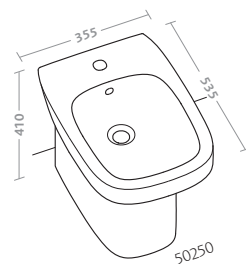

fantasia 2

bidet (50250)
vaso (50300)

bidet (50250)
water closet (50300)