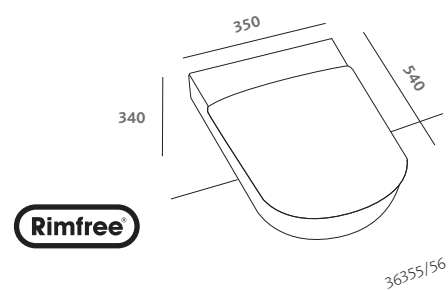

bidet sospeso (36255)
vaso sospeso Rimfree completo
di sedile (36355)

wall hung bidet (36255)
Rimfree wall hung water closet with
seat (36355)

fantasia 2

fantasia 2 è la collezione rinnovata di pozzi-ginori che propone un ambiente bagno confortevole, da vivere con stile, giorno per giorno.