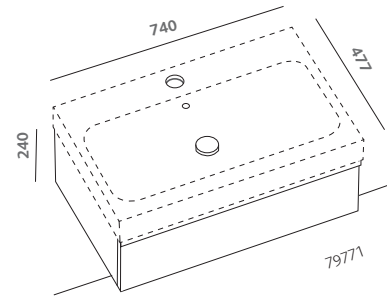

specchio 120x75 (79808)
lavabo 120 (79120)
mobile sospeso 120 bianco lucido (79775-083)

pagine precedenti:
specchio 90x75 (79807)
lavabo 90 (79090)
mobile sospeso 90 grigio platino lucido (79779-095)
contenitore verticale 180 con anta reversibile grigio platino lucido (79804-095)
porta pivot 120 sinistra per nicchia (70051) split.01

mirror 120x75 (79807)
washbasin 120 (79120)
white high gloss wall hung cabinet 120 (79775-083)

previous pages:
mirror 90x75 (79807)
washbasins 90 (79090)
platin grey high gloss wall hung cabinet 90 (79779-095)
platin grey high gloss vertical cabinet 180 with reversibile door (79804-095)
split.01 pivot door 120 left for a niche (70051)