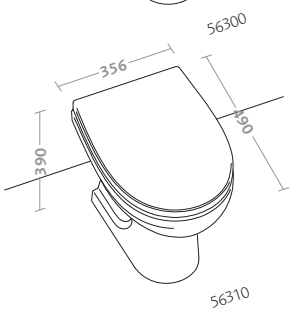

selnova 3

vaso (56331) con sedile (56760)
bidet (56251)

water closet (56331) with seat (56760)
bidet (56251)