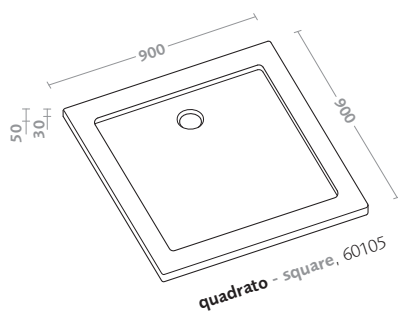

piatti doccia in acrilico/ground acrylic shower trays/ground

piatto doccia angolare in acrilico
90x90 ground (60101)

ground quadrant acrylic
shower tray 90x90 (60101)