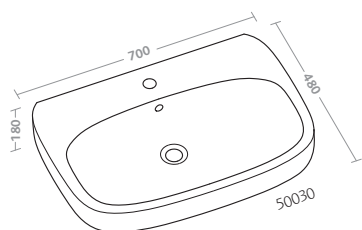

fantasia 2

lavabo 60 (50050)

pagina precedente

lavabo 60 (50050)

washbasin 60 (50050)

previous page

washbasin 60 (50050)