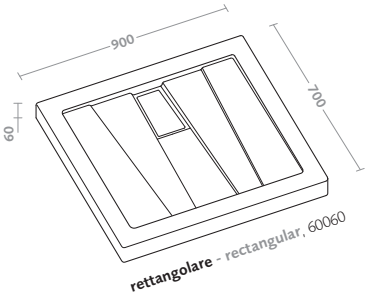

piatti doccia/graffio shower trays/graffio

piatto doccia quadrato 80x80 (60055) graffio

graffio square shower tray 80x80 (60055)

piatti doccia/graffio shower trays/graffio

piatti doccia/60mm shower trays/60mm