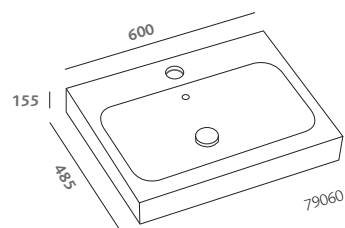

lavabo 90 (79090)

pagine precedenti:
specchi 60x75 (79806)
lavabi 75 (79075)
mobili sospesi 75 grigio lava
opaco (79778-075)
contenitore verticale 150
con anta reversibile a specchio
grigio lava opaco (79803-075)
vaso (79331)
bidet (79251)

washbasin 90 (79090)

previous pages:
mirrors 60x75 (79806)
washbasins 75 (79075)
lava grey matt wall hung
cabinet 75 (79778-075)
lava grey matt vertical cabinet
150 with reversible mirror door
(79803-075)
water closet (79331)
bidet (79251)