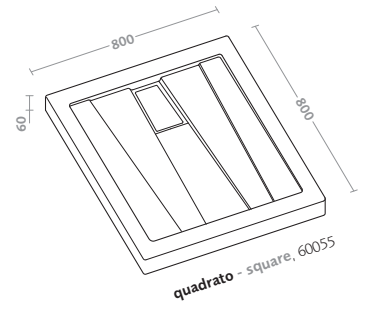

piatti doccia/graffio shower trays/graffio

piatto doccia quadrato 80x80 (60055) graffio

graffio square shower tray 80x80 (60055)

piatti doccia/graffio shower trays/graffio

piatti doccia/60mm shower trays/60mm