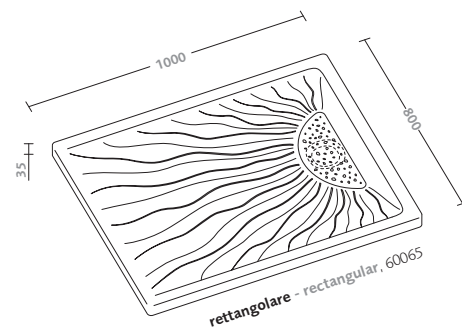

piatti doccia/arem shower trays/arem

piatto doccia rettangolare 120x80
(60066) arem

rectangular shower tray 120x80
(60066) arem