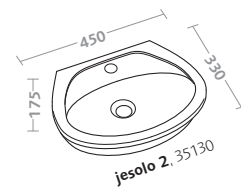

apparecchi speciali/lavatoi special items/washbasins

lavabo a canale elleboro 120 (60842)

institutional washbasin elleboro 120 (60842)