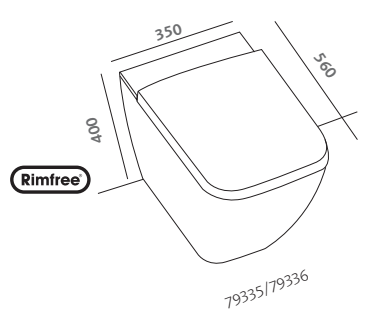

vaso (79331)
bidet (79251)

water closet (79331)
bidet (79251)

vaso Rimfree® (79335)

Rimfree® water closet (79335)

fast

Le cose riuscite si riconoscono immediatamente.
Fast è la soluzione semplice al problema di come unire qualità estetiche e funzionalità: il bello e il confortevole, insieme riassunti nella formula più attuale.