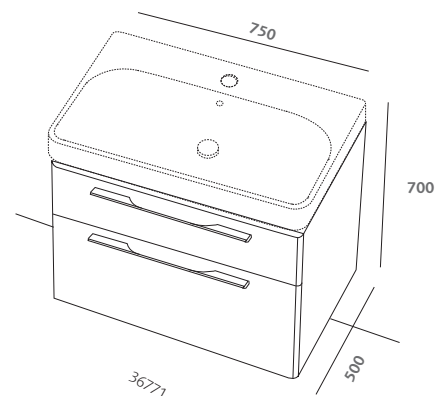

lavabo rettangolare 90 (36090)
mobile sospeso 90 bianco lucido
(36772083)

rectangular washbasin 90 (36090)
white high gloss
wall hung cabinet 90 (36772083)