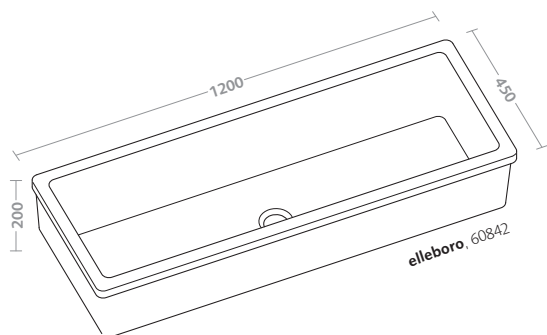

apparecchi speciali/lavatoi special items/washbasins

lavabo a canale elleboro 120 (60842)

institutional washbasin elleboro 120 (60842)