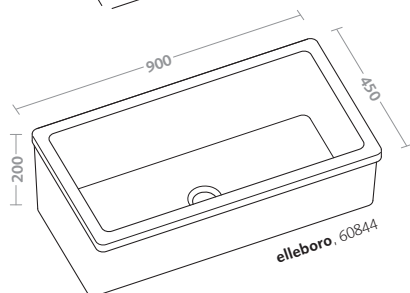

apparecchi speciali/lavatoi special items/washbasins

lavabo a canale elleboro 120 (60842)

institutional washbasin elleboro 120 (60842)