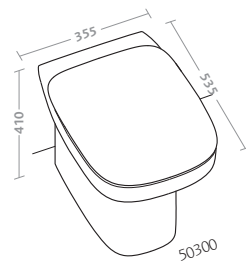

fantasia 2

bidet (50250)
vaso (50300)

bidet (50250)
water closet (50300)