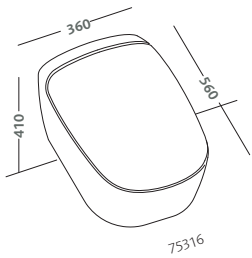

Rimfree

75316

Rimfree

**vaso (75331)
bidet (75251)**

**water closet (75331)
bidet (75251)**