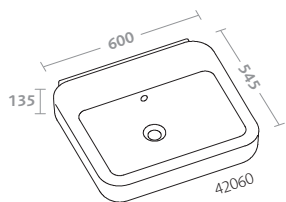

**specchio 90x45
in bianco lucido
(41836-083)
lavabo 60 (42060)**

gloss white high mirror
90x45 (41836-083)
washbasin 60 (42060)