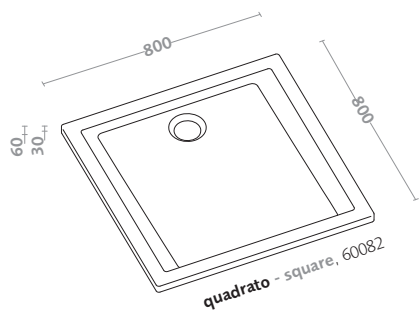

piatti doccia in acrilico/bianco acrylic shower trays/bianco

piatto doccia quadrato in acrilico 90x90
(60083) bianco

bianco square acrylic shower tray 90x90
(60083)