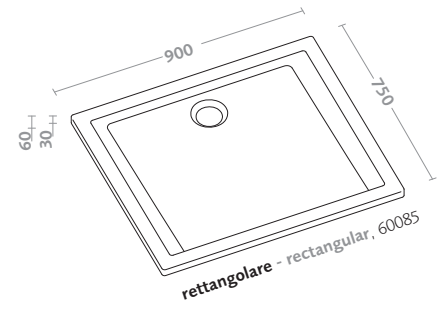

piatto doccia rettangolare 120x80
(60042) 60mm

60mm rectangular shower tray 120x80 (60042)

piatti doccia/60mm shower trays/60mm

piatto doccia angolare 90x90 (60031) 60mm

60mm quadrant shower tray 90x90 (60031)

piatti doccia in acrilico/ground acrylic shower trays/ground

piatto doccia angolare in acrilico
90x90 ground (60101)

ground quadrant acrylic
shower tray 90x90 (60101)

piatti doccia in acrilico/bianco acrylic shower trays/white