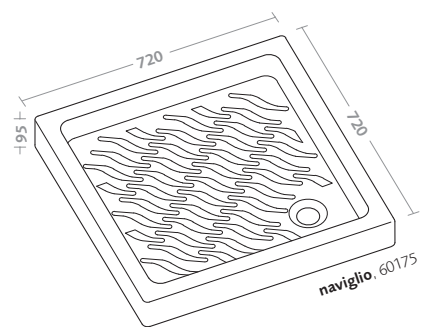

piatti doccia/naviglio shower trays/naviglio

piatto doccia naviglio (60179)

shower tray naviglio (60179)