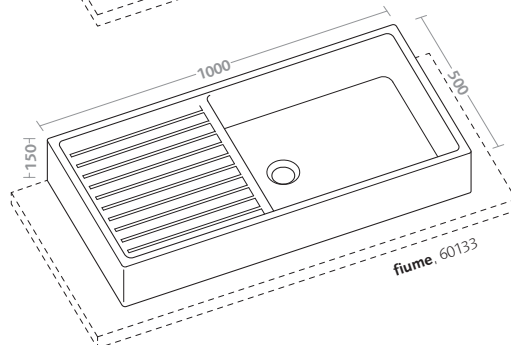

shower tray neva (60162)

piatti doccia/abele shower trays/abele

piatto doccia abele (60141)

shower tray abele (60141)

lavelli cucina kitchen sinks

lavelli da appoggio countertop kitchen sinks

lavello da cucina fume 85 (60131)