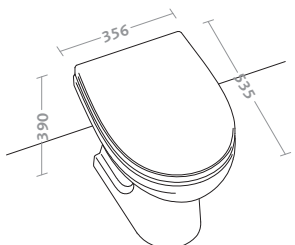

selnova 3

vaso (56331) con sedile (56760)
bidet (56251)

water closet (56331) with seat (56760)
bidet (56251)