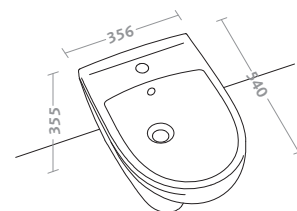

56255

56312

**vaso sospeso (56312) con sedile (56760)
bidet sospeso (56255)**

**wall hung water closet (56312) with seat (56760)
wall hung bidet (56255)**