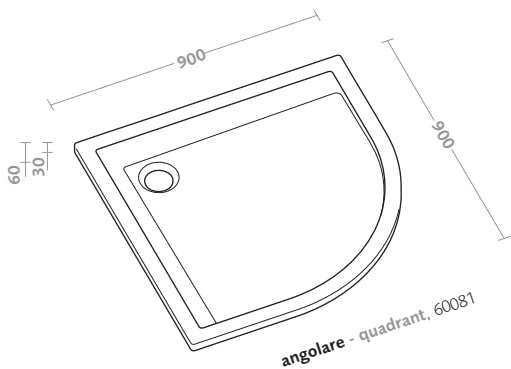

piatti doccia in acrilico/bianco acrylic shower trays/bianco

piatto doccia quadrato in acrilico 90x90
(60083) bianco

bianco square acrylic shower tray 90x90
(60083)