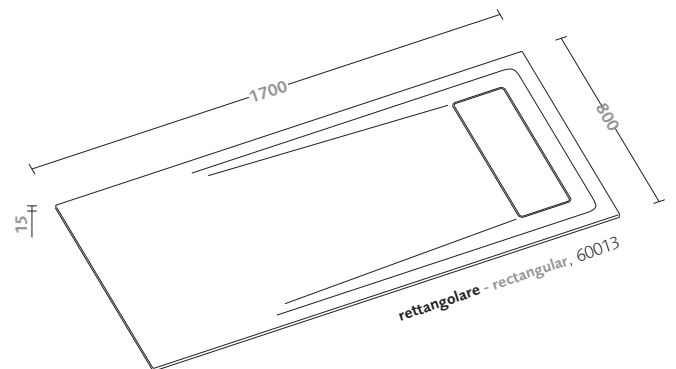

piatti doccia in Varicor®/opale Varicor® shower trays/opale

piatto doccia extrapiatto in Varicor® 120x80
(60010)

extraflat shower tray in Varicor® 120x80
(60010)