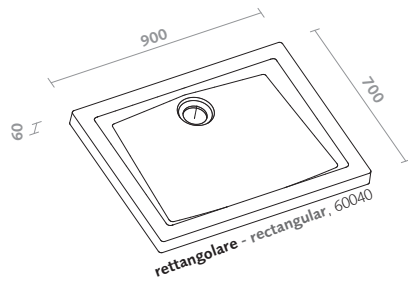

piatti doccia/graffio shower trays/graffio

piatto doccia quadrato 80x80 (60055) graffio

graffio square shower tray 80x80 (60055)

piatti doccia/graffio shower trays/graffio

piatti doccia/60mm shower trays/60mm