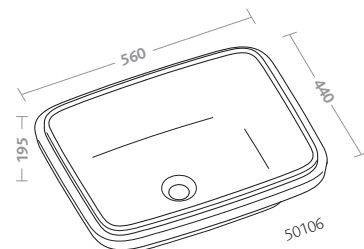

fantasia 2

lavabo 60 (50050)

pagina precedente

lavabo 60 (50050)

washbasin 60 (50050)

previous page

washbasin 60 (50050)