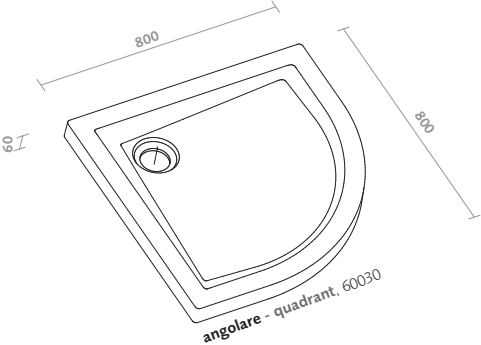

piatti doccia/graffio shower trays/graffio

piatto doccia quadrato 80x80 (60055) graffio

graffio square shower tray 80x80 (60055)

piatti doccia/graffio shower trays/graffio

piatti doccia/60mm shower trays/60mm

piatto doccia rettangolare 120x80
(60042) 60mm

60mm rectangular shower tray 120x80 (60042)

piatti doccia/60mm shower trays/60mm

piatto doccia angolare 90x90 (60031) 60mm

60mm quadrant shower tray 90x90 (60031)