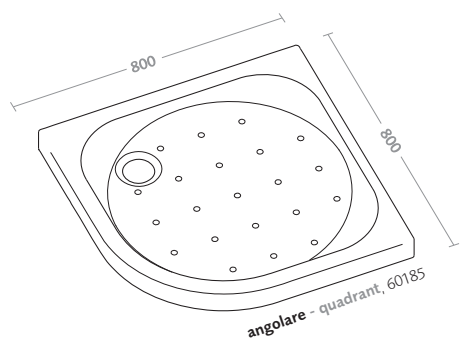

piatti doccia/seventy shower trays/seventy

piatto doccia angolare seventy
(60185)

quadrant shower tray seventy
(60185)