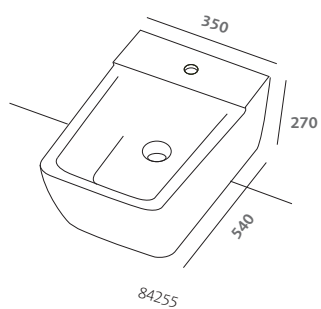

tower

vaso sospeso (84356)
bidet sospeso (84255)

wall hung water closet (84356)
wall hung bidet (84255)