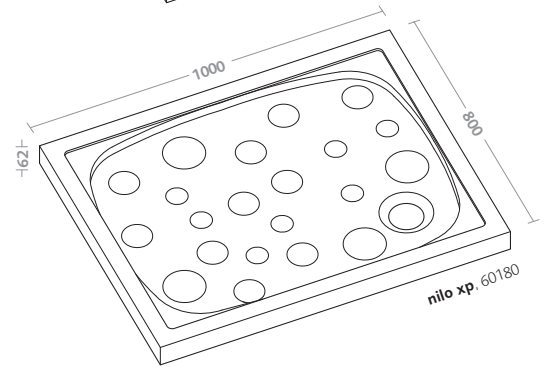

**piatto doccia rettangolare seventy
(60188)**

**rectangular shower tray seventy
(60188)**

piatti doccia/extrapiatti shower trays/extraflat

piatto doccia extrapiatto nilo 80 (60180)

extra flat shower tray nilo 80 (60180)