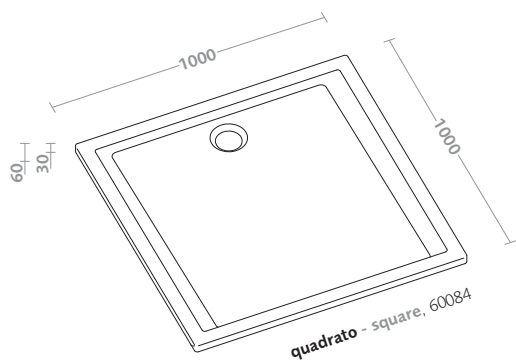

piatti doccia in acrilico/bianco acrylic shower trays/bianco

piatto doccia quadrato in acrilico 90x90
(60083) bianco

bianco square acrylic shower tray 90x90
(60083)