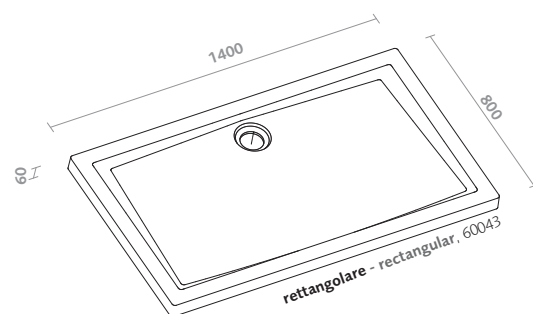

piatti doccia/graffio shower trays/graffio

piatto doccia quadrato 80x80 (60055) graffio

graffio square shower tray 80x80 (60055)

piatti doccia/graffio shower trays/graffio

piatti doccia/60mm shower trays/60mm