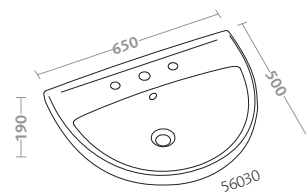

fantasia 2

bidet (50250)
vaso (50300)

bidet (50250)
water closet (50300)

selnova 3

forme morbide e superfici funzionali per fare dell'ambiente bagno il luogo ideale del benessere e della cura di sé.

soft shapes and functional surfaces will make your bathroom the ideal setting for personally pampered, well-being.