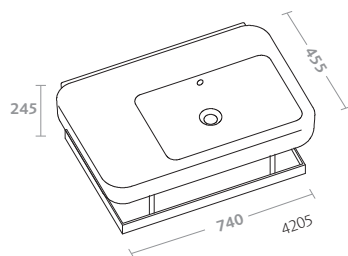

specchio 80x80 bianco lucido (41837-083)
composizione 4203:
lavabo 90 con
struttura in ottone cromato

gloss white mirror 80x80 (41837-083)
composition 4203:
washbasin 90 with
chromed plated brass structure