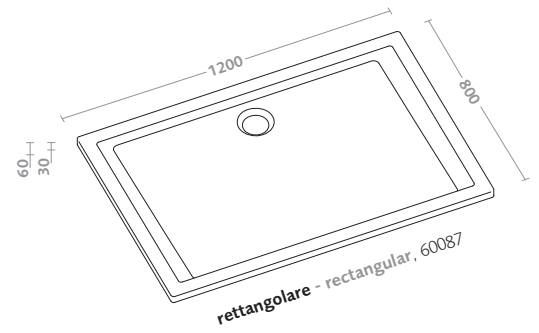

piatti doccia in acrilico/bianco acrylic shower trays/white

piatto doccia rettangolare in acrilico 140x90
(60088) bianco

bianco rectangular acrylic shower tray 140x90
(60088)