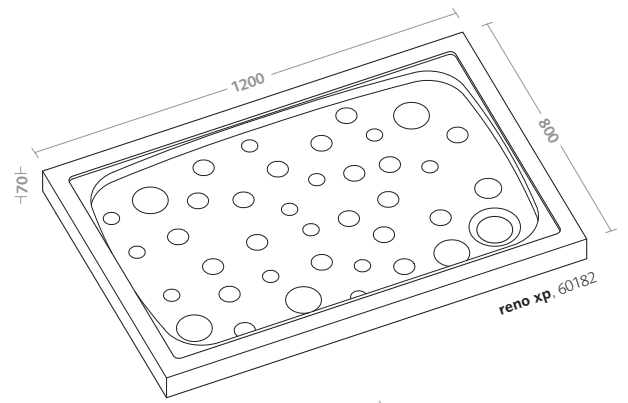

**piatto doccia rettangolare seventy
(60188)**

**rectangular shower tray seventy
(60188)**

piatti doccia/extrapiatti shower trays/extraflat

piatto doccia extrapiatto nilo 80 (60180)

extra flat shower tray nilo 80 (60180)