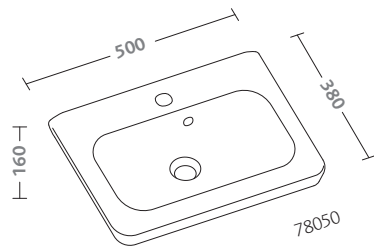

mobile sospeso 90 grigio fango lucido
(78775-096)
lavabo 100 (78100)

mud grey high gloss wall hung
cabinet 90 (78775-096)
washbasin 100 (78100)