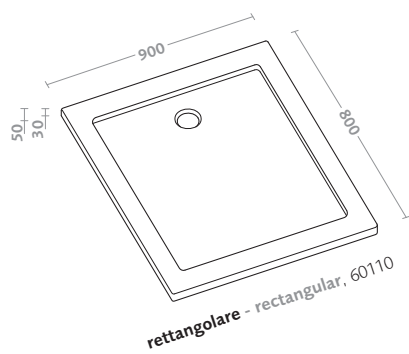

piatti doccia in acrilico/ground acrylic shower trays/ground

piatto doccia angolare in acrilico
90x90 ground (60101)

ground quadrant acrylic
shower tray 90x90 (60101)