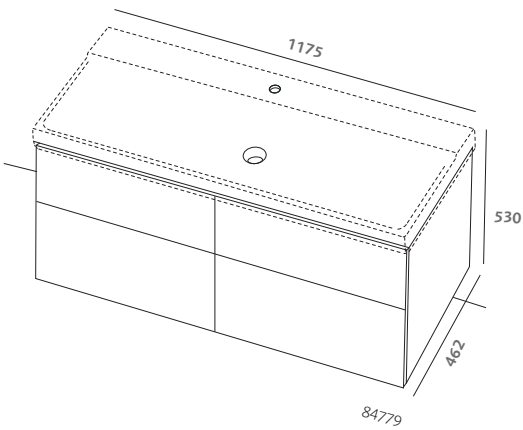

lavabo 60 (84061)
mobile sospeso 60 rovere grigio
texturizzato (84771-098)
contenitore sospeso 45 rovere
grigio texturizzato completo di
due cassetti (84802-098)
top in vetro trasparente
temperato 45 (84810)

washbasin 60 (84061)
texture grey oak wall hung
cabinet 60 (84771-098)
texture grey oak wall hung
cabinet 45 complete with two
drawers (84802-098)
transparent tempered glass
top 45 (84810)