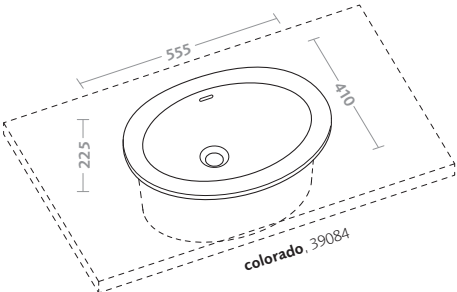

lavabiarredo/incasso soprapiano washbasins/in-set countertop

lavabi soprapiano da incasso colorado (39084)

in-set countertop washbasins colorado (39084)