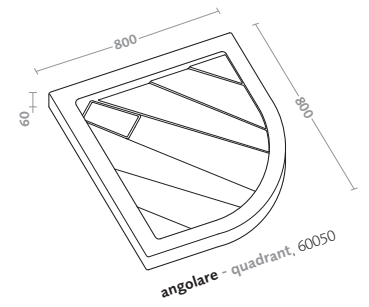

piatti doccia/graffio shower trays/graffio

piatto doccia quadrato 80x80 (60055) graffio

graffio square shower tray 80x80 (60055)

piatti doccia/graffio shower trays/graffio

piatti doccia/60mm shower trays/60mm