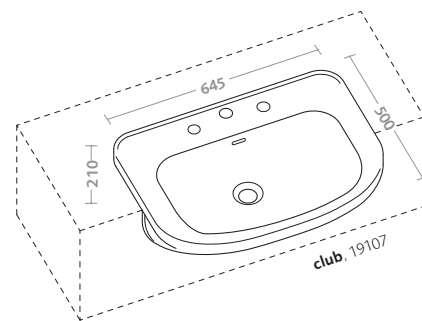

lavabo da appoggio quadrato 45 cocktail
con pileta e sistema troppo pieno
(19012)

cocktail square lay-on washbasin 45
with drain waste and overflow system
(19012)

lavabiarredo/semincasso semi-recessed

lavabi da semincasso ydra (19110)