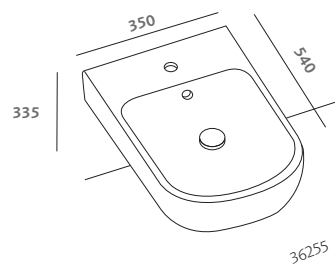

bidet sospeso (36255)
vaso sospeso Rimfree completo
di sedile (36355)

wall hung bidet (36255)
Rimfree wall hung water closet with
seat (36355)

fantasia 2

fantasia 2 è la collezione rinnovata di pozzi-ginori che propone un ambiente bagno confortevole, da vivere con stile, giorno per giorno.