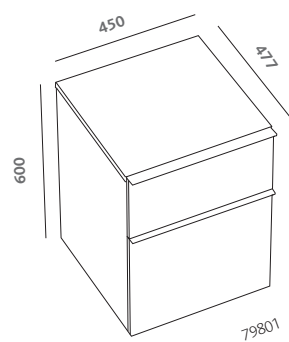

**lavabo asimmetrico 50 destro
(79051)
mobile sospeso 90 rovere
naturale (79774-071)**

**asymmetrical washbasin 50 right
(79051)
natural oak wall hung cabinet 90
(79774-071)**