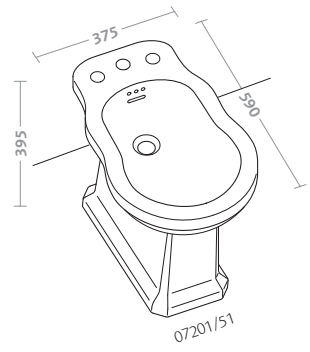

three tap-holes washbasins 64 (07021)
pedestal (07150)
previous page
three tap-holes washbasin 64 (07021)

**vaso (07370) con cassetta (07470)
e sedile (07761)
bidet a tre fori (07201)**

**pagine precedenti
lavabi 64 a tre fori (07021)
colonna (07150)**