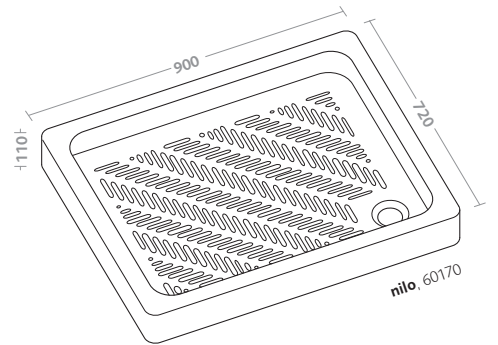

piatti doccia/reno shower trays/reno

piatto doccia reno (60160)

shower tray reno (60160)

piatti doccia/nilo shower trays/nilo

piatto doccia nilo (60169)

shower tray nilo (60169)

piatti doccia/sangro shower trays/sangro