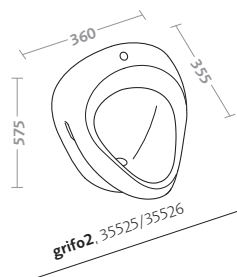

apparecchi speciali/orinatoi e sanitari special items/sanitaryware

vasi baby sospeso (35310)

wall hung water closets baby (35310)