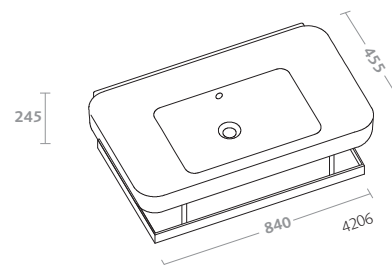

specchio 80x80 bianco lucido (41837-083)
composizione 4203:
lavabo 90 con
struttura in ottone cromato

gloss white mirror 80x80 (41837-083)
composition 4203:
washbasin 90 with
chromed plated brass structure