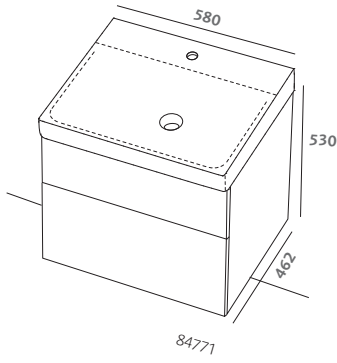

lavabo 60 (84061)
mobile sospeso 60 rovere grigio
texturizzato (84771-098)
contenitore sospeso 45 rovere
grigio texturizzato completo di
due cassetti (84802-098)
top in vetro trasparente
temperato 45 (84810)

washbasin 60 (84061)
texture grey oak wall hung
cabinet 60 (84771-098)
texture grey oak wall hung
cabinet 45 complete with two
drawers (84802-098)
transparent tempered glass
top 45 (84810)