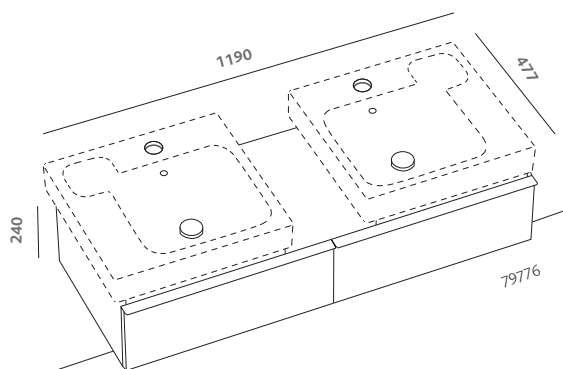

**lavabo asimmetrico 50 destro
(79051)
mobile sospeso 90 rovere
naturale (79774-071)**

**asymmetrical washbasin 50 right
(79051)
natural oak wall hung cabinet 90
(79774-071)**