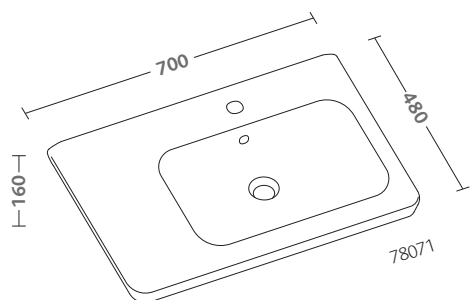

specchi 70x65 (78787)
mobili sospesi 60 bianco
lucido (78772-083)
lavabo asimmetrico 70 destro
(78070) e sinistro (78071)

mirrors 70x65 (78787)
white high gloss wall hung cabinets
60 (78772-083)
asymmetrical washbasin 70 right
(78070) and left (78071)