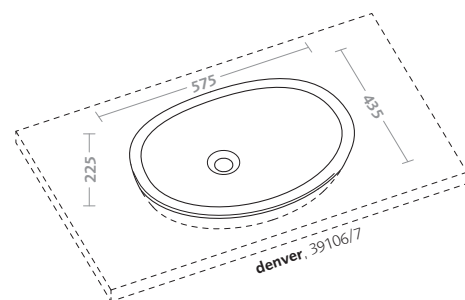

lavabiarredo/incasso sottopiano in-set under countertop

lavabo sottopiano da incasso arizona 2
(39131)

in-set under countertop washbasin arizona 2
(39131)