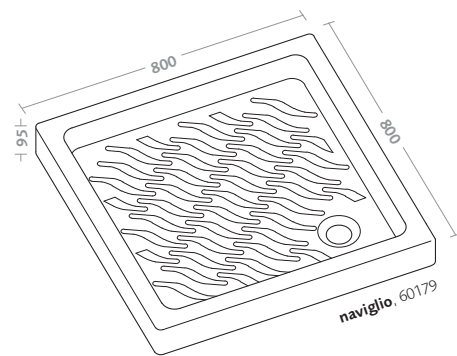

piatti doccia/naviglio shower trays/naviglio

piatto doccia naviglio (60179)

shower tray naviglio (60179)