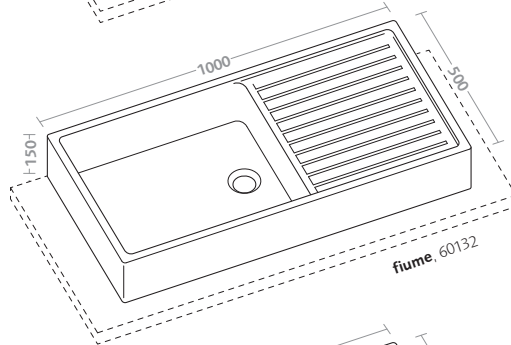

shower tray neva (60162)

piatti doccia/abele shower trays/abele

piatto doccia abele (60141)

shower tray abele (60141)

lavelli cucina kitchen sinks

lavelli da appoggio countertop kitchen sinks

lavello da cucina fume 85 (60131)