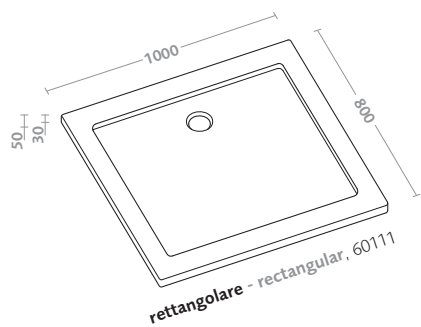

piatti doccia in acrilico/ground acrylic shower trays/ground

piatto doccia angolare in acrilico
90x90 ground (60101)

ground quadrant acrylic
shower tray 90x90 (60101)