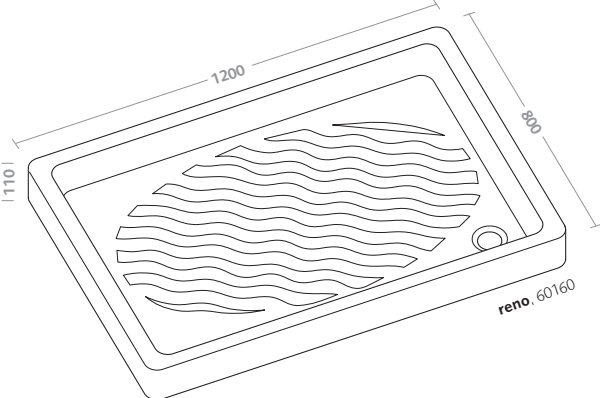

piatti doccia/reno shower trays/reno