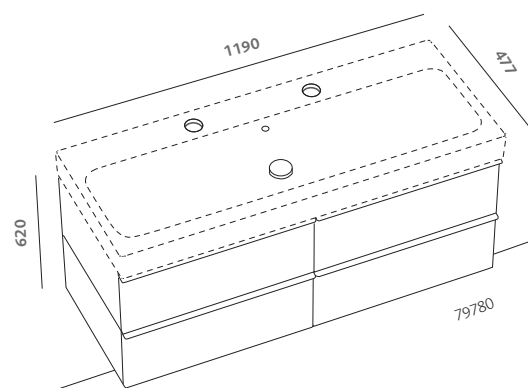

specchio 120x75 (79808)
lavabo 120 (79120)
mobile sospeso 120 bianco lucido (79775-083)

pagine precedenti:
specchio 90x75 (79807)
lavabo 90 (79090)
mobile sospeso 90 grigio platino lucido (79779-095)
contenitore verticale 180 con anta reversibile grigio platino lucido (79804-095)
porta pivot 120 sinistra per nicchia (70051) split.01

mirror 120x75 (79807)
washbasin 120 (79120)
white high gloss wall hung cabinet 120 (79775-083)

previous pages:
mirror 90x75 (79807)
washbasins 90 (79090)
platin grey high gloss wall hung cabinet 90 (79779-095)
platin grey high gloss vertical cabinet 180 with reversibile door (79804-095)
split.01 pivot door 120 left for a niche (70051)