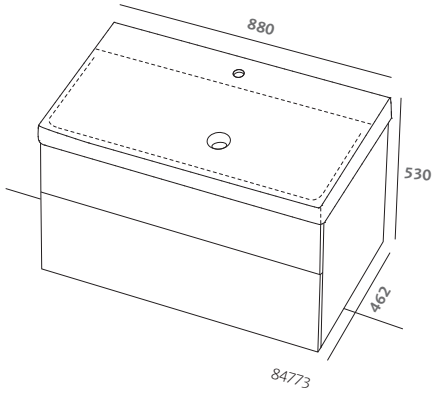

lavabo 60 (84061)
mobile sospeso 60 rovere grigio
texturizzato (84771-098)
contenitore sospeso 45 rovere
grigio texturizzato completo di
due cassetti (84802-098)
top in vetro trasparente
temperato 45 (84810)

washbasin 60 (84061)
texture grey oak wall hung
cabinet 60 (84771-098)
texture grey oak wall hung
cabinet 45 complete with two
drawers (84802-098)
transparent tempered glass
top 45 (84810)