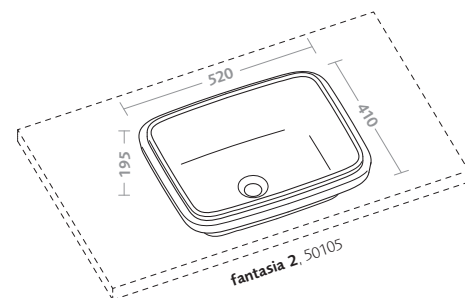

lavabiarredo/incasso sottopiano in-set under countertop

lavabo sottopiano da incasso arizona 2
(39131)

in-set under countertop washbasin arizona 2
(39131)