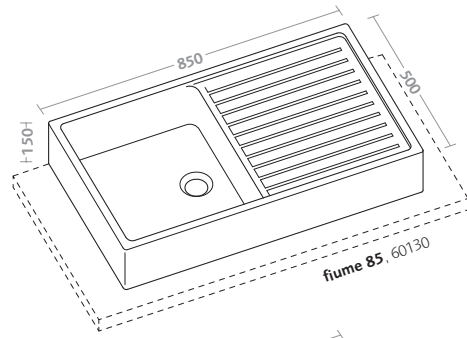

shower tray neva (60162)

piatti doccia/abele shower trays/abele

piatto doccia abele (60141)

shower tray abele (60141)

lavelli cucina kitchen sinks

lavelli da appoggio countertop kitchen sinks

lavello da cucina fume 85 (60131)