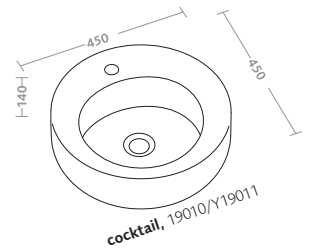

lavabiarredo/a muro to wall

lavabo 90 (40012)

washbasin 90 (40012)

lavabiarredo/a muro to wall

lavabo 50 con bacino rettangolare closer
(19030)

closer washbasin 50 with rectangular basin
(19030)

lavabiarredo/da appoggio lay-on