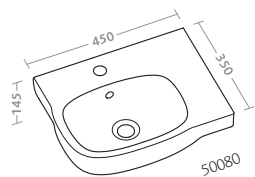

fantasia 2

lavabo 60 (50050)

pagina precedente

lavabo 60 (50050)

washbasin 60 (50050)

previous page

washbasin 60 (50050)