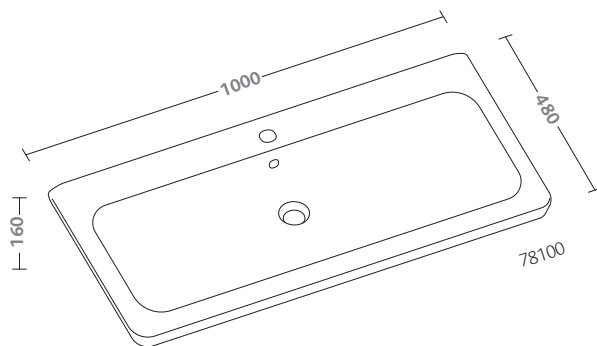

mobile sospeso 90 grigio fango lucido
(78775-096)
lavabo 100 (78100)

mud grey high gloss wall hung
cabinet 90 (78775-096)
washbasin 100 (78100)