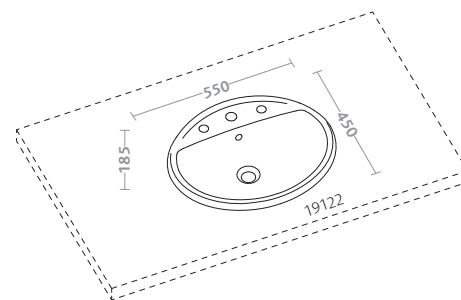

fantasia 2

bidet (50250)
vaso (50300)

bidet (50250)
water closet (50300)

selnova 3

forme morbide e superfici funzionali per fare dell'ambiente bagno il luogo ideale del benessere e della cura di sé.

soft shapes and functional surfaces will make your bathroom the ideal setting for personally pampered, well-being.