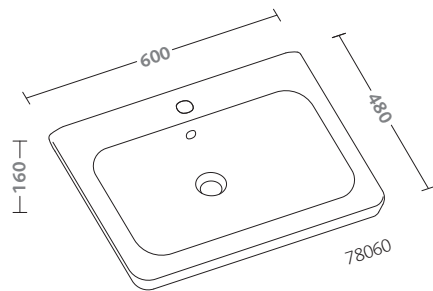

mobile sospeso 90 grigio fango lucido
(78775-096)
lavabo 100 (78100)

mud grey high gloss wall hung
cabinet 90 (78775-096)
washbasin 100 (78100)