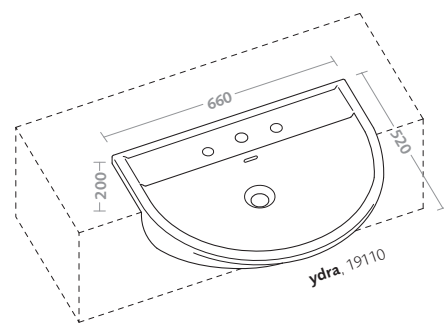

lavabiarredo/a muro to wall

lavabo 90 (40012)

washbasin 90 (40012)

lavabiarredo/a muro to wall

lavabo 50 con bacino rettangolare closer
(19030)

closer washbasin 50 with rectangular basin
(19030)

lavabiarredo/da appoggio lay-on

lavabo da appoggio quadrato 45 cocktail
con pileta e sistema troppo pieno
(19012)

cocktail square lay-on washbasin 45
with drain waste and overflow system
(19012)

lavabiarredo/semincasso semi-recessed

lavabi da semincasso ydra (19110)