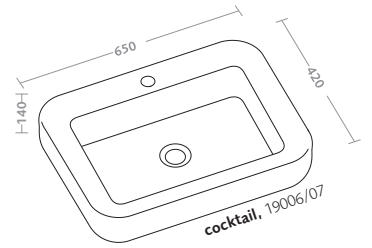

lavabiarredo/a muro to wall

lavabo 90 (40012)

washbasin 90 (40012)

lavabiarredo/a muro to wall

lavabo 50 con bacino rettangolare closer
(19030)

closer washbasin 50 with rectangular basin
(19030)

lavabiarredo/da appoggio lay-on

lavabo da appoggio quadrato 45 cocktail
con pileta e sistema troppo pieno
(19012)

cocktail square lay-on washbasin 45
with drain waste and overflow system
(19012)

lavabiarredo/semincasso semi-recessed

lavabi da semincasso ydra (19110)