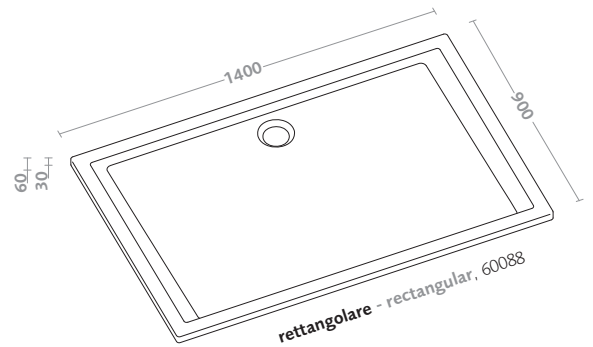

piatti doccia in acrilico/bianco acrylic shower trays/white

piatto doccia rettangolare in acrilico 140x90
(60088) bianco

bianco rectangular acrylic shower tray 140x90
(60088)