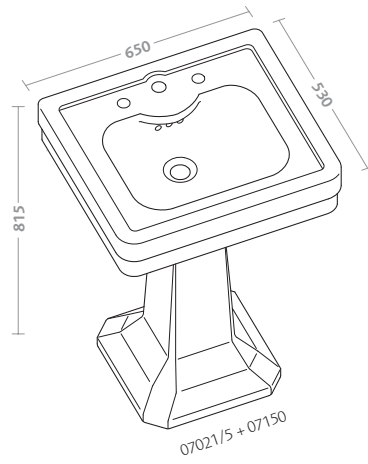

three tap-holes washbasins 64 (07021)
pedestal (07150)
previous page
three tap-holes washbasin 64 (07021)

**vaso (07370) con cassetta (07470)
e sedile (07761)
bidet a tre fori (07201)**

**pagine precedenti
lavabi 64 a tre fori (07021)
colonna (07150)**