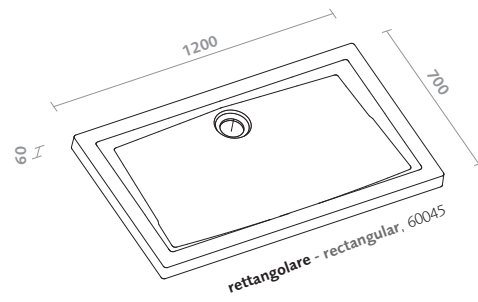

piatti doccia/graffio shower trays/graffio

piatto doccia quadrato 80x80 (60055) graffio

graffio square shower tray 80x80 (60055)

piatti doccia/graffio shower trays/graffio

piatti doccia/60mm shower trays/60mm