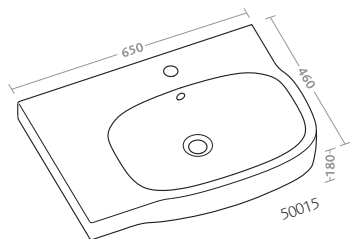

fantasia 2

lavabo 60 (50050)

pagina precedente

lavabo 60 (50050)

washbasin 60 (50050)

previous page

washbasin 60 (50050)