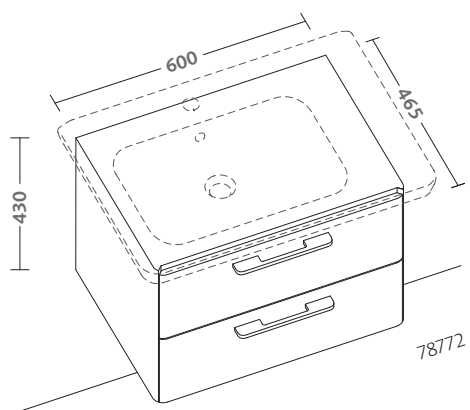

specchi 70x65 (78787)
mobili sospesi 60 bianco
lucido (78772-083)
lavabo asimmetrico 70 destro
(78070) e sinistro (78071)

mirrors 70x65 (78787)
white high gloss wall hung cabinets
60 (78772-083)
asymmetrical washbasin 70 right
(78070) and left (78071)