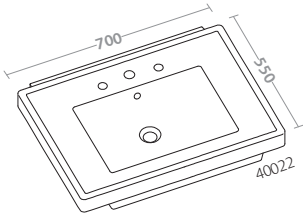

lavabiarredo

206	a muro to wall
210	da appoggio lay-on
212	semincasso semi-recessed
214	sottopiano da incasso in-set under countertop
216	soprapiano da incasso in-set countertop

lavabiarredo/a muro to wall