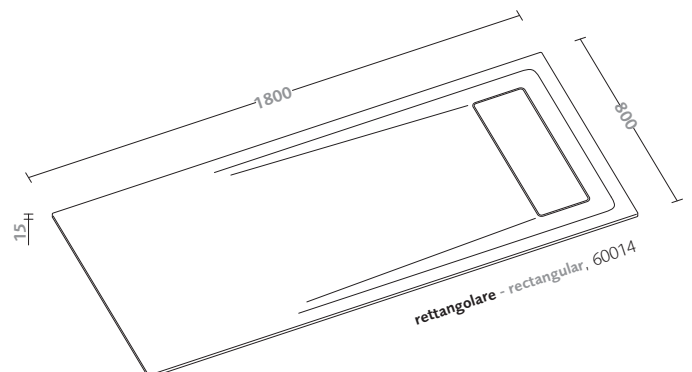

piatti doccia in Varicor®/opale Varicor® shower trays/opale

piatto doccia extrapiatto in Varicor® 120x80
(60010)

extraflat shower tray in Varicor® 120x80
(60010)