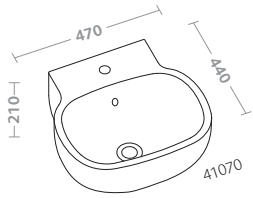

500

specchio 90x45 bianco lucido (41836-083)
lavabo 52 (41060)
lampada (41790)

gloss white mirror 90x45 (41836-083)
washbasin 52 (41060)
lamp (41790)