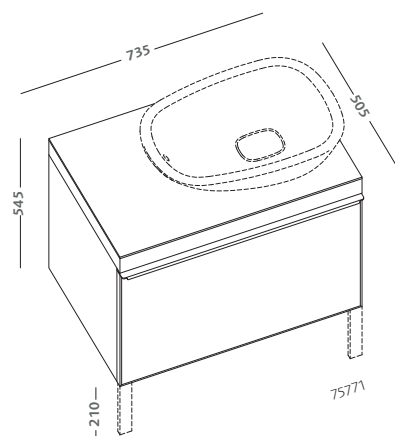

**bacinella da appoggio 56 senza piano rubinetteria (75055)
mobile sospeso 90 in rovere marrone fumé e anta in vetro
di colore nero (75773-093)**

pagine precedenti:

**specchi 90x60 in rovere marrone fumé
con cornice e illuminazione a led (75802-093)**

bacinelle da appoggio 56 senza piano rubinetteria (75055)

vaso sospeso (75316)

bidet sospeso (75256)

lay-on washbasin 56 without tap-hole (75055)
brown grey oak wall hung cabinet 90 and glass black door
(75773-093)

previous pages:

**brown grey oak mirrors 90x60 with frame
and led illuminated (75802-093)**

lay-on washbasins 56 without tap-hole (75055)

wall hung water closet (75316)

wall hung bidet (75256)