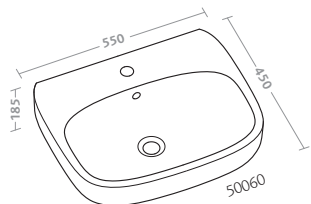

fantasia 2

lavabo 60 (50050)

pagina precedente

lavabo 60 (50050)

washbasin 60 (50050)

previous page

washbasin 60 (50050)