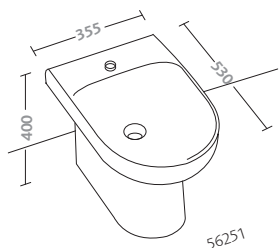

selnova 3

vaso (56331) con sedile (56760)
bidet (56251)

water closet (56331) with seat (56760)
bidet (56251)