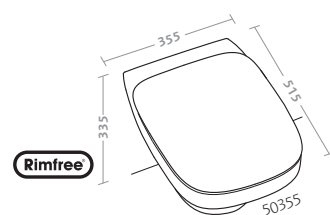

fantasia 2

bidet (50250)
vaso (50300)

bidet (50250)
water closet (50300)