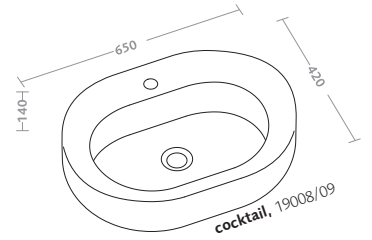

lavabiarredo/a muro to wall

lavabo 90 (40012)

washbasin 90 (40012)

lavabiarredo/a muro to wall

lavabo 50 con bacino rettangolare closer
(19030)

closer washbasin 50 with rectangular basin
(19030)

lavabiarredo/da appoggio lay-on