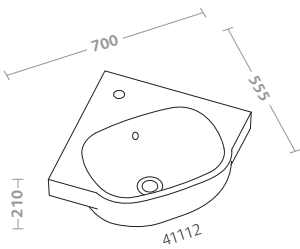

500

specchio 90x45 bianco lucido (41836-083)
lavabo 52 (41060)
lampada (41790)

gloss white mirror 90x45 (41836-083)
washbasin 52 (41060)
lamp (41790)