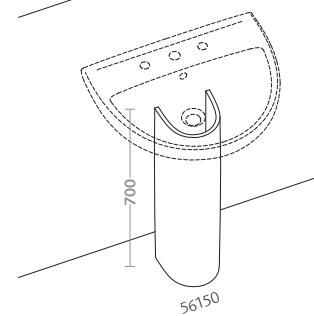

fantasia 2

bidet (50250)
vaso (50300)

bidet (50250)
water closet (50300)

selnova 3

forme morbide e superfici funzionali per fare dell'ambiente bagno il luogo ideale del benessere e della cura di sé.

soft shapes and functional surfaces will make your bathroom the ideal setting for personally pampered, well-being.