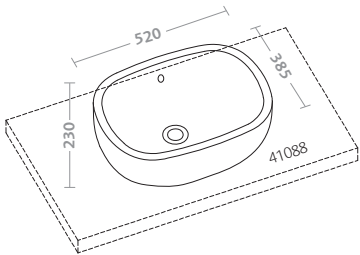

500

specchio 90x45 bianco lucido (41836-083)
lavabo 52 (41060)
lampada (41790)

gloss white mirror 90x45 (41836-083)
washbasin 52 (41060)
lamp (41790)