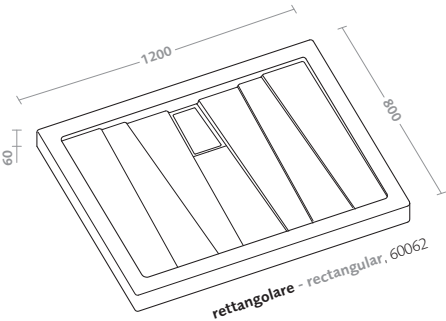

piatti doccia/graffio shower trays/graffio

piatto doccia quadrato 80x80 (60055) graffio

graffio square shower tray 80x80 (60055)

piatti doccia/graffio shower trays/graffio

piatti doccia/60mm shower trays/60mm