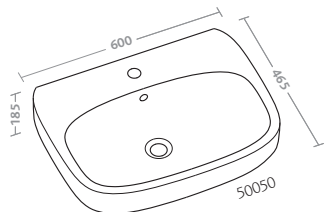

fantasia 2

lavabo 60 (50050)

pagina precedente

lavabo 60 (50050)

washbasin 60 (50050)

previous page

washbasin 60 (50050)