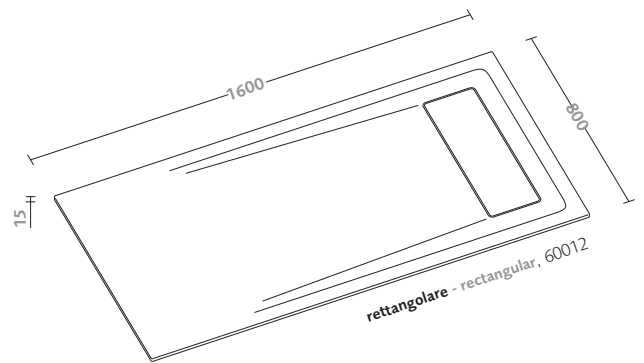

piatti doccia in Varicor®/opale Varicor® shower trays/opale

piatto doccia extrapiatto in Varicor® 120x80
(60010)

extraflat shower tray in Varicor® 120x80
(60010)