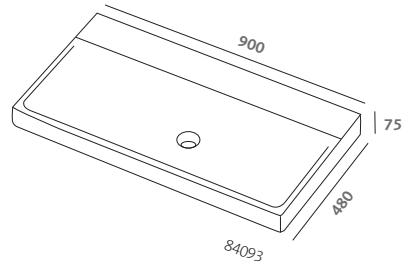

lavabo 60 (84061)
mobile sospeso 60 rovere grigio
texturizzato (84771-098)
contenitore sospeso 45 rovere
grigio texturizzato completo di
due cassetti (84802-098)
top in vetro trasparente
temperato 45 (84810)

washbasin 60 (84061)
texture grey oak wall hung
cabinet 60 (84771-098)
texture grey oak wall hung
cabinet 45 complete with two
drawers (84802-098)
transparent tempered glass
top 45 (84810)