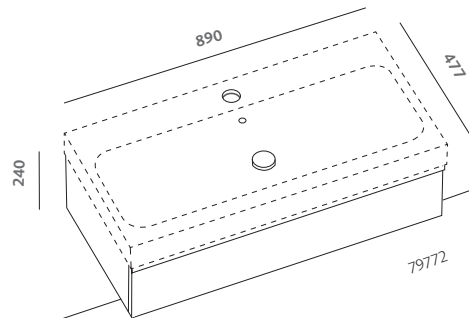

specchio 120x75 (79808)
lavabo 120 (79120)
mobile sospeso 120 bianco lucido (79775-083)

pagine precedenti:
specchio 90x75 (79807)
lavabo 90 (79090)
mobile sospeso 90 grigio platino lucido (79779-095)
contenitore verticale 180 con anta reversibile grigio platino lucido (79804-095)
porta pivot 120 sinistra per nicchia (70051) split.01

mirror 120x75 (79807)
washbasin 120 (79120)
white high gloss wall hung cabinet 120 (79775-083)

previous pages:
mirror 90x75 (79807)
washbasins 90 (79090)
platin grey high gloss wall hung cabinet 90 (79779-095)
platin grey high gloss vertical cabinet 180 with reversibile door (79804-095)
split.01 pivot door 120 left for a niche (70051)