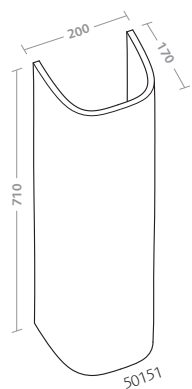

fantasia 2

lavabo 60 (50050)

pagina precedente

lavabo 60 (50050)

washbasin 60 (50050)

previous page

washbasin 60 (50050)