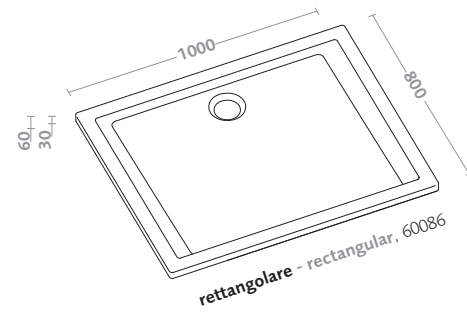

piatti doccia in acrilico/bianco acrylic shower trays/white

piatto doccia rettangolare in acrilico 140x90
(60088) bianco

bianco rectangular acrylic shower tray 140x90
(60088)