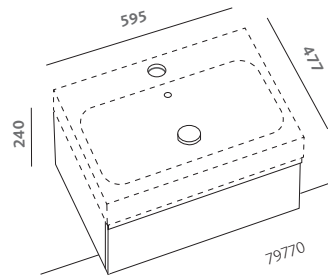

specchio 120x75 (79808)
lavabo 120 (79120)
mobile sospeso 120 bianco lucido (79775-083)

pagine precedenti:
specchio 90x75 (79807)
lavabo 90 (79090)
mobile sospeso 90 grigio platino lucido (79779-095)
contenitore verticale 180 con anta reversibile grigio platino lucido (79804-095)
porta pivot 120 sinistra per nicchia (70051) split.01

mirror 120x75 (79807)
washbasin 120 (79120)
white high gloss wall hung cabinet 120 (79775-083)

previous pages:
mirror 90x75 (79807)
washbasins 90 (79090)
platin grey high gloss wall hung cabinet 90 (79779-095)
platin grey high gloss vertical cabinet 180 with reversibile door (79804-095)
split.01 pivot door 120 left for a niche (70051)