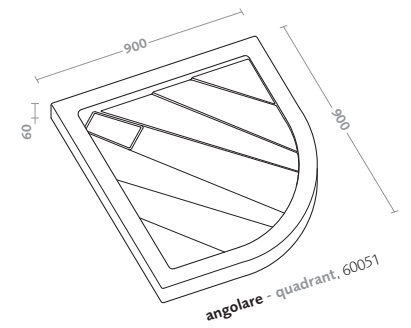

piatti doccia/graffio shower trays/graffio

piatto doccia quadrato 80x80 (60055) graffio

graffio square shower tray 80x80 (60055)

piatti doccia/graffio shower trays/graffio

piatti doccia/60mm shower trays/60mm