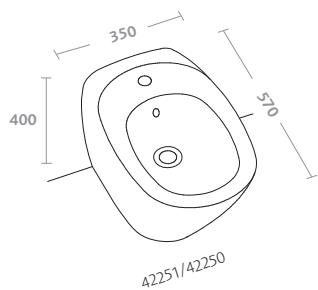

vaso completo di sedile (42340)
bidet (42251)

water closet with seat (42340)
bidet (42251)