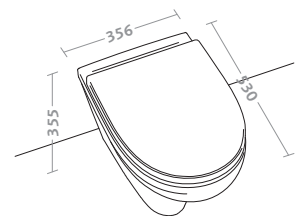

56312

**vaso sospeso (56312) con sedile (56760)
bidet sospeso (56255)**

**wall hung water closet (56312) with seat (56760)
wall hung bidet (56255)**