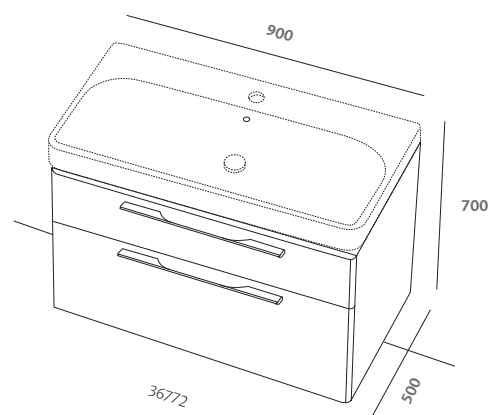

lavabo rettangolare 90 (36090)
mobile sospeso 90 bianco lucido
(36772083)

rectangular washbasin 90 (36090)
white high gloss
wall hung cabinet 90 (36772083)