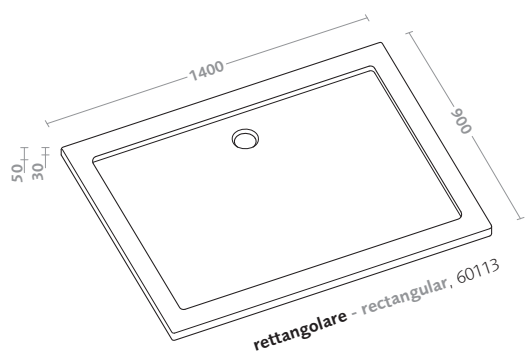

piatti doccia in acrilico/ground acrylic shower trays/ground

piatto doccia angolare in acrilico
90x90 ground (60101)

ground quadrant acrylic
shower tray 90x90 (60101)