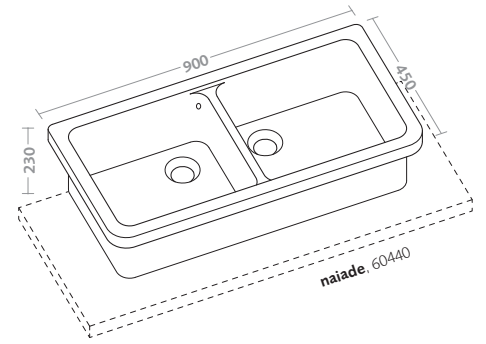

shower tray neva (60162)

piatti doccia/abele shower trays/abele

piatto doccia abele (60141)

shower tray abele (60141)

lavelli cucina kitchen sinks

lavelli da appoggio countertop kitchen sinks

lavello da cucina fume 85 (60131)