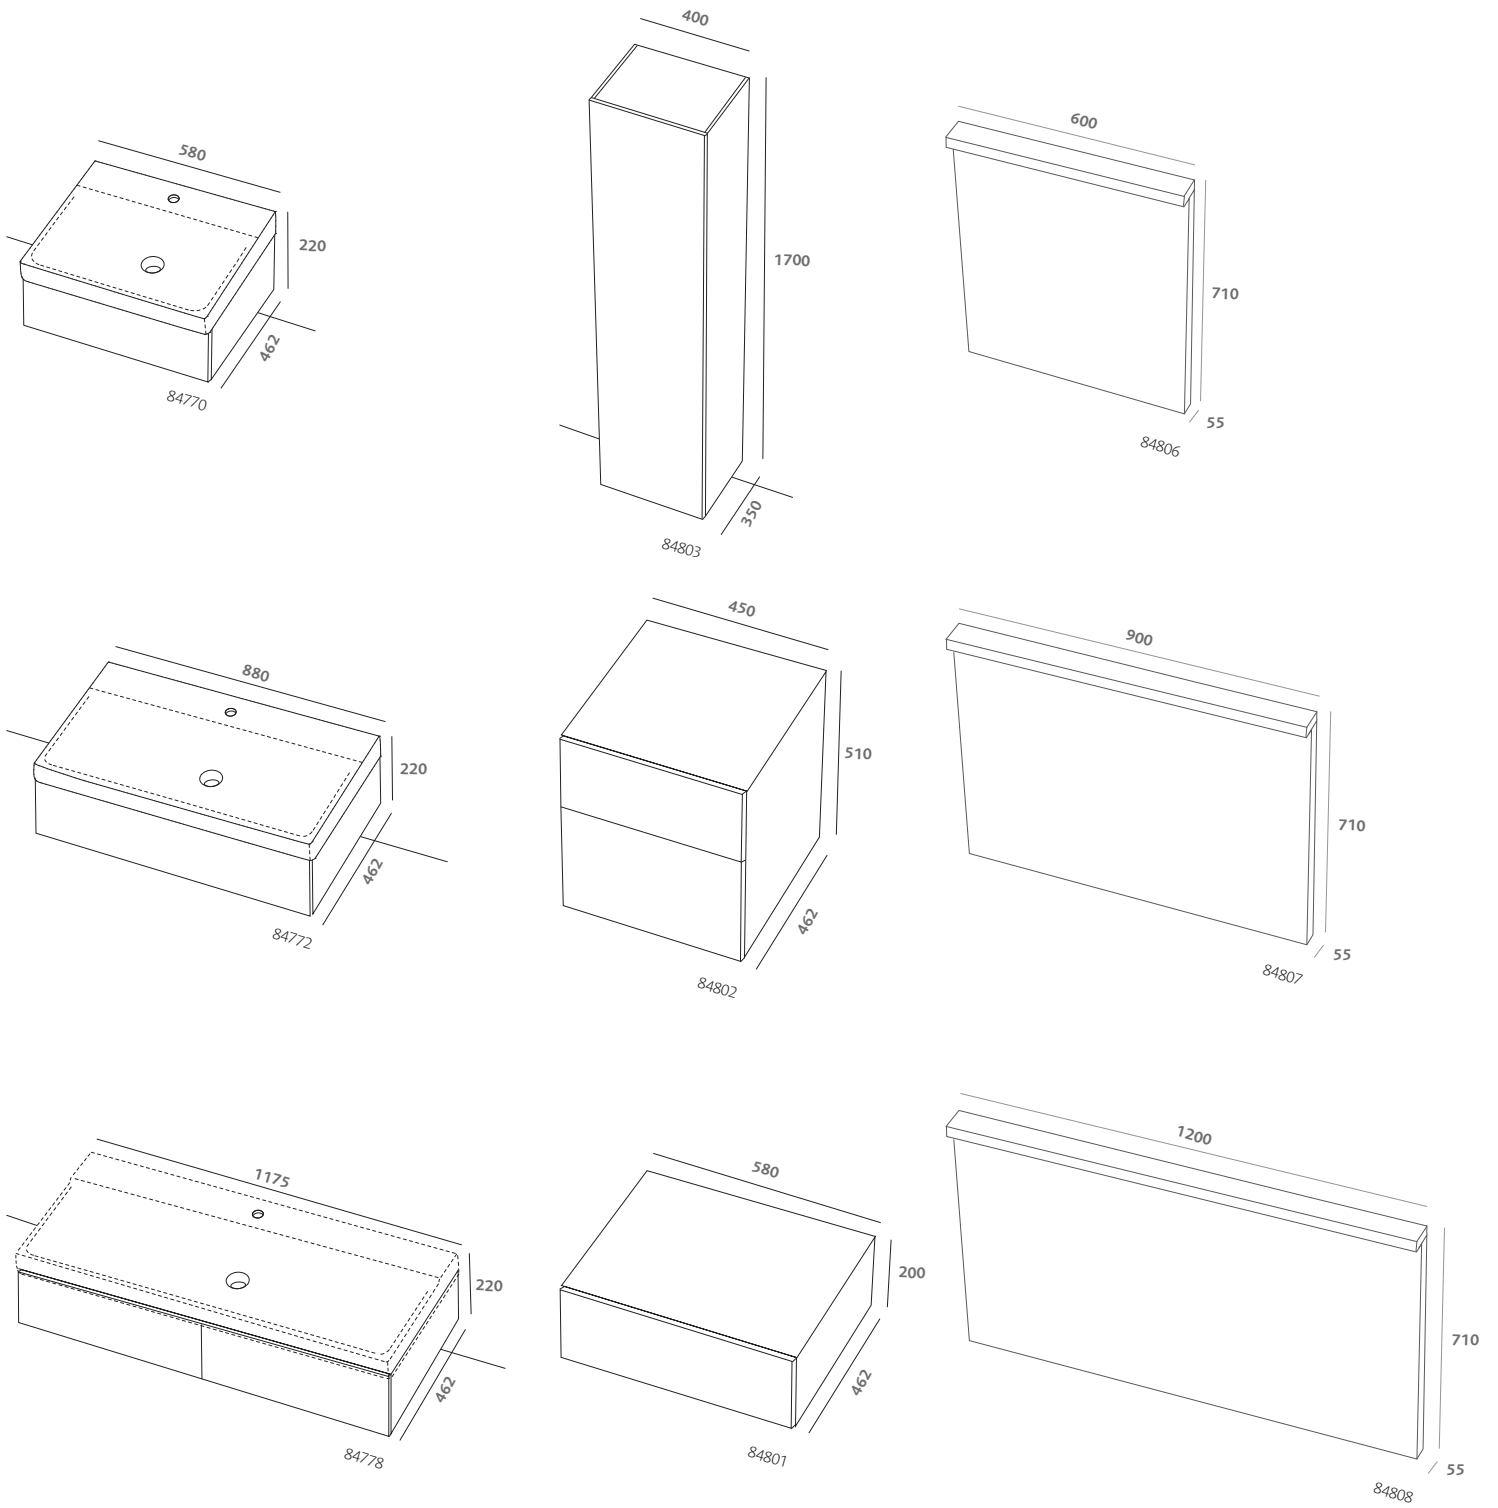

specchi 90x70 (84807)
lavabi 90 (84091)
mobili sospesi 90 rovere grigio
texturizzati (84772-098)

mirrors 90x70 (84807)
washbasins 90 (84091)
textured grey oak wall hung
cabinets 90 (84772-098)