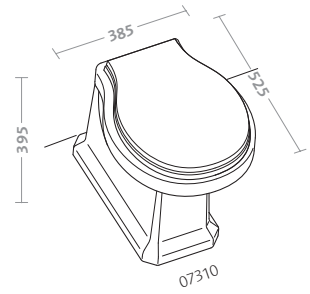

three tap-holes washbasins 64 (07021)
pedestal (07150)
previous page
three tap-holes washbasin 64 (07021)

**vaso (07370) con cassetta (07470)
e sedile (07761)
bidet a tre fori (07201)**

**pagine precedenti
lavabi 64 a tre fori (07021)
colonna (07150)**