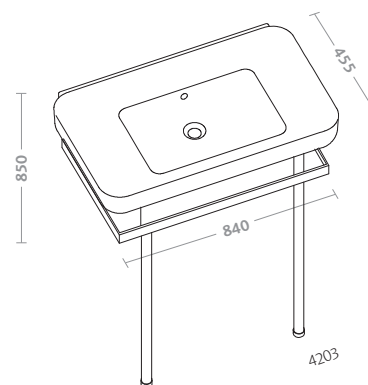

specchio 80x80 bianco lucido (41837-083)
composizione 4203:
lavabo 90 con
struttura in ottone cromato

gloss white mirror 80x80 (41837-083)
composition 4203:
washbasin 90 with
chromed plated brass structure