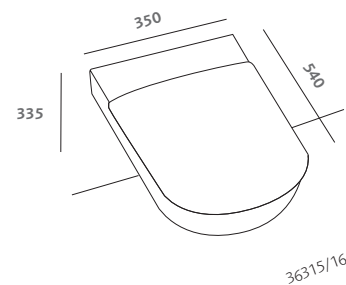

bidet sospeso (36255)
vaso sospeso Rimfree completo
di sedile (36355)

wall hung bidet (36255)
Rimfree wall hung water closet with
seat (36355)

fantasia 2

fantasia 2 è la collezione rinnovata di pozzi-ginori che propone un ambiente bagno confortevole, da vivere con stile, giorno per giorno.