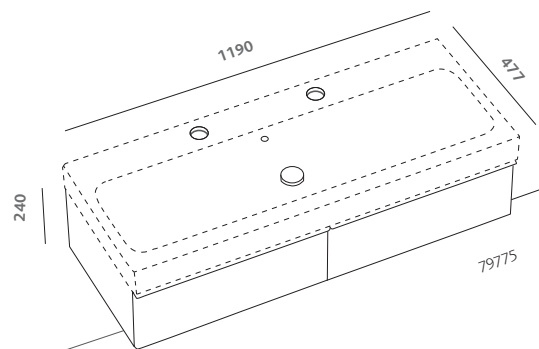

specchio 120x75 (79808)
lavabo 120 (79120)
mobile sospeso 120 bianco lucido (79775-083)

pagine precedenti:
specchio 90x75 (79807)
lavabo 90 (79090)
mobile sospeso 90 grigio platino lucido (79779-095)
contenitore verticale 180 con anta reversibile grigio platino lucido (79804-095)
porta pivot 120 sinistra per nicchia (70051) split.01

mirror 120x75 (79807)
washbasin 120 (79120)
white high gloss wall hung cabinet 120 (79775-083)

previous pages:
mirror 90x75 (79807)
washbasins 90 (79090)
platin grey high gloss wall hung cabinet 90 (79779-095)
platin grey high gloss vertical cabinet 180 with reversibile door (79804-095)
split.01 pivot door 120 left for a niche (70051)