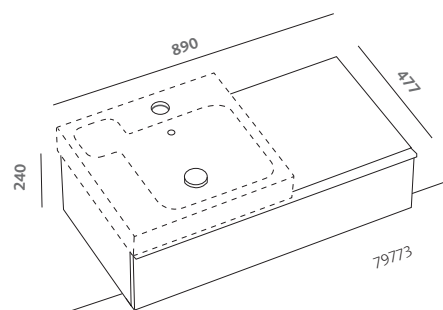

**lavabo asimmetrico 50 destro
(79051)
mobile sospeso 90 rovere
naturale (79774-071)**

**asymmetrical washbasin 50 right
(79051)
natural oak wall hung cabinet 90
(79774-071)**