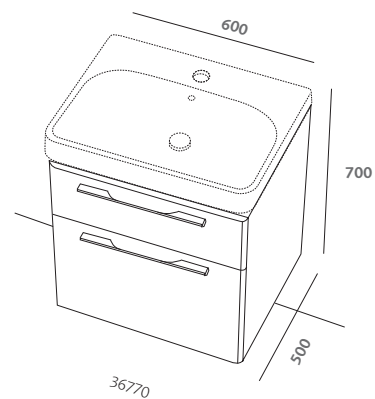

lavabo rettangolare 90 (36090)
mobile sospeso 90 bianco lucido
(36772083)

rectangular washbasin 90 (36090)
white high gloss
wall hung cabinet 90 (36772083)