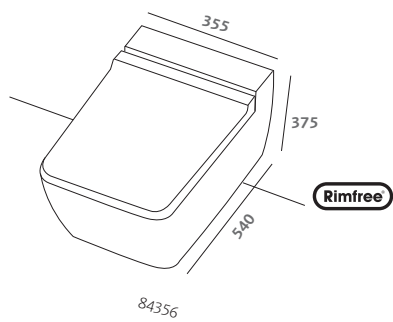

tower

vaso sospeso (84356)
bidet sospeso (84255)

wall hung water closet (84356)
wall hung bidet (84255)