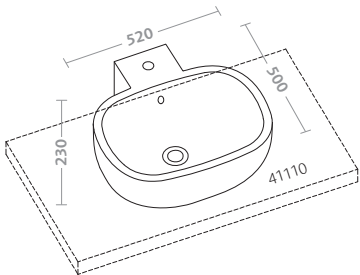

500

specchio 90x45 bianco lucido (41836-083)
lavabo 52 (41060)
lampada (41790)

gloss white mirror 90x45 (41836-083)
washbasin 52 (41060)
lamp (41790)