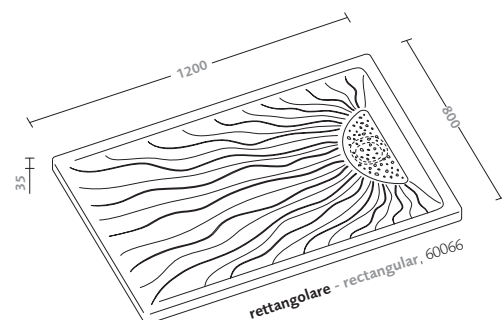

piatti doccia/arem shower trays/arem

piatto doccia rettangolare 120x80
(60066) arem

rectangular shower tray 120x80
(60066) arem