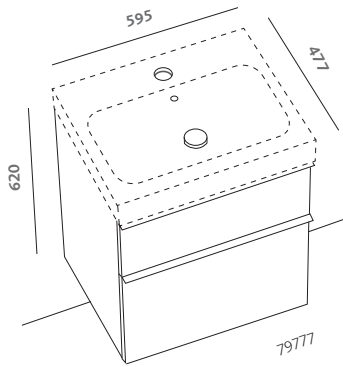

specchio 120x75 (79808)
lavabo 120 (79120)
mobile sospeso 120 bianco lucido (79775-083)

pagine precedenti:
specchio 90x75 (79807)
lavabo 90 (79090)
mobile sospeso 90 grigio platino lucido (79779-095)
contenitore verticale 180 con anta reversibile grigio platino lucido (79804-095)
porta pivot 120 sinistra per nicchia (70051) split.01

mirror 120x75 (79807)
washbasin 120 (79120)
white high gloss wall hung cabinet 120 (79775-083)

previous pages:
mirror 90x75 (79807)
washbasins 90 (79090)
platin grey high gloss wall hung cabinet 90 (79779-095)
platin grey high gloss vertical cabinet 180 with reversibile door (79804-095)
split.01 pivot door 120 left for a niche (70051)