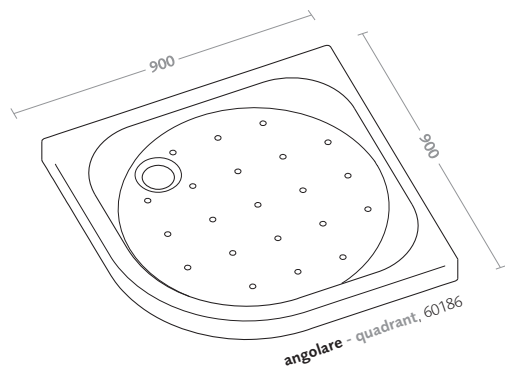

piatti doccia/seventy shower trays/seventy

piatto doccia angolare seventy
(60185)

quadrant shower tray seventy
(60185)