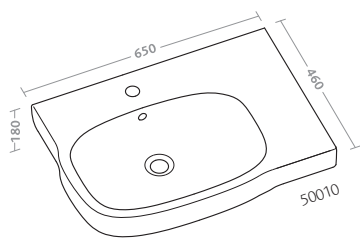

fantasia 2

lavabo 60 (50050)

pagina precedente

lavabo 60 (50050)

washbasin 60 (50050)

previous page

washbasin 60 (50050)