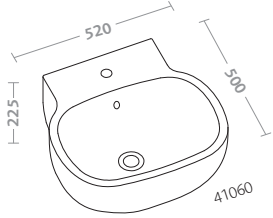

500

specchio 90x45 bianco lucido (41836-083)
lavabo 52 (41060)
lampada (41790)

gloss white mirror 90x45 (41836-083)
washbasin 52 (41060)
lamp (41790)