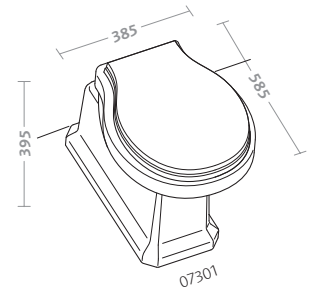

three tap-holes washbasins 64 (07021)
pedestal (07150)
previous page
three tap-holes washbasin 64 (07021)

**vaso (07370) con cassetta (07470)
e sedile (07761)
bidet a tre fori (07201)**

**pagine precedenti
lavabi 64 a tre fori (07021)
colonna (07150)**