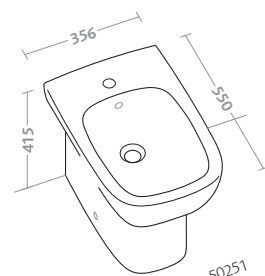

washbasin 60 (50050)

previous page

washbasin 60 (50050)

fantasia 2

specchi 90x45 in bianco lucido (41836-083)
lavabi sottopiano da incasso (50105)
vaso (50361)
bidet (50251)

pagine precedenti
bidet sospeso (50255)
vaso sospeso (50315)
lavabo asimmetrico 65 destro (50010)
lavabo asimmetrico 65 sinistro (50015)