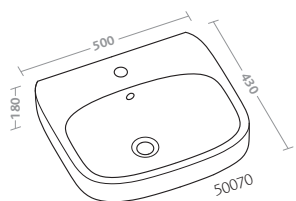

fantasia 2

lavabo 60 (50050)

pagina precedente

lavabo 60 (50050)

washbasin 60 (50050)

previous page

washbasin 60 (50050)