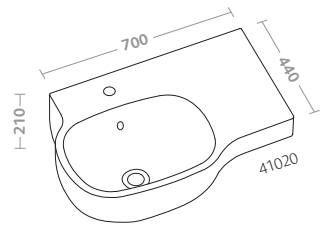

**lavabo asimmetrico 90 destro
(41010)**

pagine successive
specchi 90x45 bianco lucido
(41836-083)

composizioni 4101:
lavabo rettangolare 70 con barra
portasciugamani
vaso sospeso completo di sedile
(41351)
bidet sospeso (41256)

**asymmetrical washbasin 90 right
(41010)**

following pages
gloss white mirror 90x45
(41836-083)
compositions 4101:
rectangular washbasin 70 with
chrome-plated brass towel holder
wall hung water closet with seat
(41351)
wall hung bidet (41256)