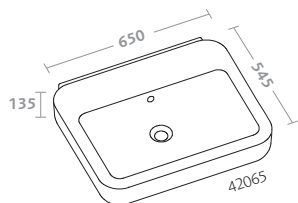

**specchio 90x45
in bianco lucido
(41836-083)
lavabo 60 (42060)**

gloss white high mirror
90x45 (41836-083)
washbasin 60 (42060)