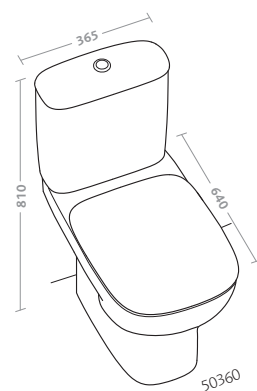

fantasia 2

bidet (50250)
vaso (50300)

bidet (50250)
water closet (50300)