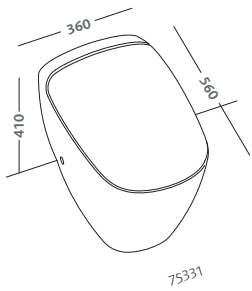

75331

Rimfree

Rimfree

**vaso (75331)
bidet (75251)**

**water closet (75331)
bidet (75251)**