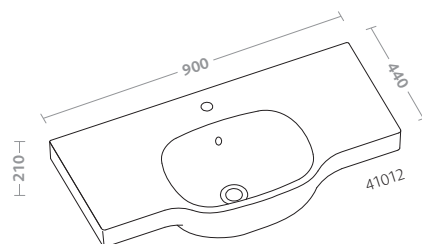

**lavabo asimmetrico 90 destro
(41010)**

pagine successive
specchi 90x45 bianco lucido
(41836-083)

composizioni 4101:
lavabo rettangolare 70 con barra
portasciugamani
vaso sospeso completo di sedile
(41351)
bidet sospeso (41256)

**asymmetrical washbasin 90 right
(41010)**

following pages
gloss white mirror 90x45
(41836-083)
compositions 4101:
rectangular washbasin 70 with
chrome-plated brass towel holder
wall hung water closet with seat
(41351)
wall hung bidet (41256)