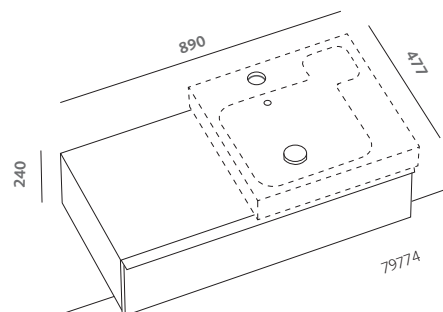

**lavabo asimmetrico 50 destro
(79051)
mobile sospeso 90 rovere
naturale (79774-071)**

**asymmetrical washbasin 50 right
(79051)
natural oak wall hung cabinet 90
(79774-071)**