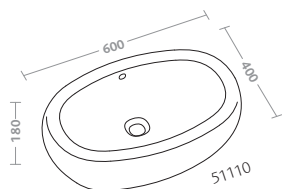

bacinella da appoggio 60 (51110)

pagine precedenti

vaso sospeso completo di sedile (51315)

bidet sospeso (51256)

**specchio 120x60 in bianco lucido
(41835-083)**

bacinella da appoggio 60 (51110)

lay-on washbasin 60 (51110)

previous pages

wall hung water closet with seat (51315)

wall hung bidet (51256)

white high gloss mirror 120x60 (41835-083)

lay-on washbasin 60 (51110)