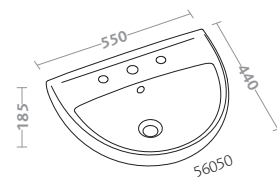

fantasia 2

bidet (50250)
vaso (50300)

bidet (50250)
water closet (50300)

selnova 3

forme morbide e superfici funzionali per fare dell'ambiente bagno il luogo ideale del benessere e della cura di sé.

soft shapes and functional surfaces will make your bathroom the ideal setting for personally pampered, well-being.