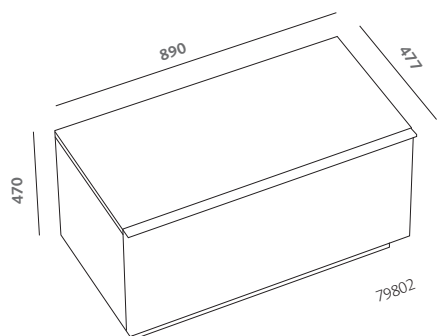

**lavabo asimmetrico 50 destro
(79051)
mobile sospeso 90 rovere
naturale (79774-071)**

**asymmetrical washbasin 50 right
(79051)
natural oak wall hung cabinet 90
(79774-071)**