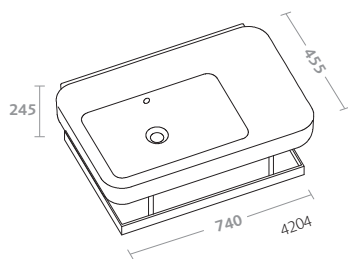

specchio 80x80 bianco lucido (41837-083)
composizione 4203:
lavabo 90 con
struttura in ottone cromato

gloss white mirror 80x80 (41837-083)
composition 4203:
washbasin 90 with
chromed plated brass structure