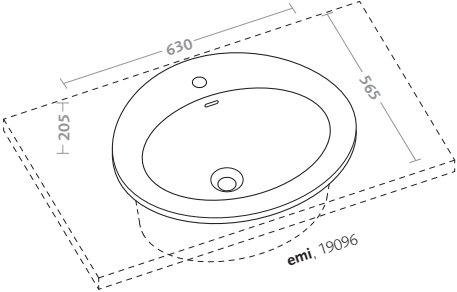

lavabiarredo/incasso soprapiano washbasins/in-set countertop

lavabi soprapiano da incasso colorado (39084)

in-set countertop washbasins colorado (39084)