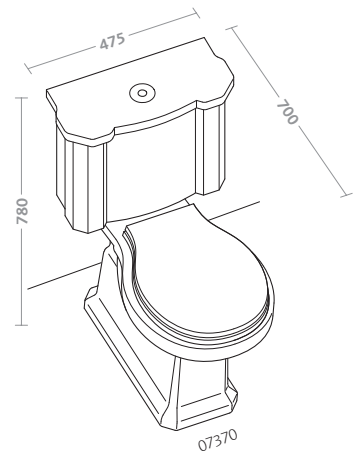

three tap-holes washbasins 64 (07021)
pedestal (07150)
previous page
three tap-holes washbasin 64 (07021)

**vaso (07370) con cassetta (07470)
e sedile (07761)
bidet a tre fori (07201)**

**pagine precedenti
lavabi 64 a tre fori (07021)
colonna (07150)**