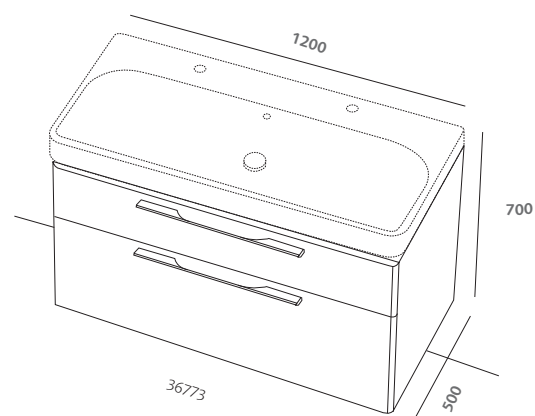

lavabo rettangolare 90 (36090)
mobile sospeso 90 bianco lucido
(36772083)

rectangular washbasin 90 (36090)
white high gloss
wall hung cabinet 90 (36772083)