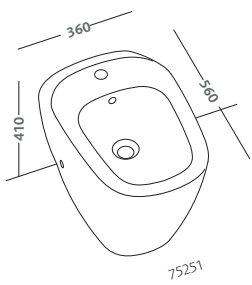

Rimfree

75251

Rimfree

**vaso (75331)
bidet (75251)**

**water closet (75331)
bidet (75251)**