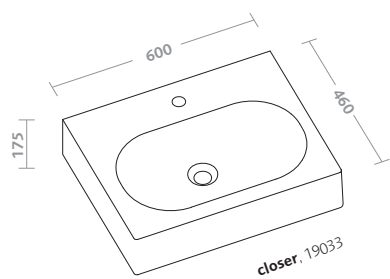

lavabiarredo/a muro to wall

lavabo 90 (40012)

washbasin 90 (40012)

lavabiarredo/a muro to wall

lavabo 50 con bacino rettangolare closer
(19030)

closer washbasin 50 with rectangular basin
(19030)

lavabiarredo/da appoggio lay-on