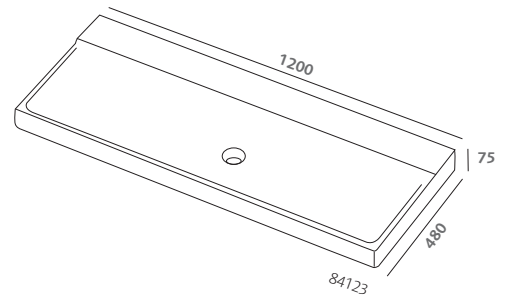

lavabo 60 (84061)
mobile sospeso 60 rovere grigio
texturizzato (84771-098)
contenitore sospeso 45 rovere
grigio texturizzato completo di
due cassetti (84802-098)
top in vetro trasparente
temperato 45 (84810)

washbasin 60 (84061)
texture grey oak wall hung
cabinet 60 (84771-098)
texture grey oak wall hung
cabinet 45 complete with two
drawers (84802-098)
transparent tempered glass
top 45 (84810)