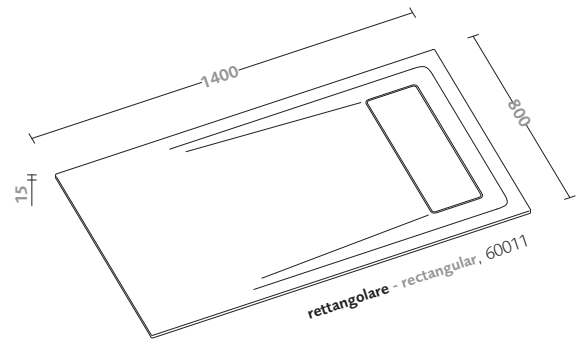

piatti doccia in Varicor®/opale Varicor® shower trays/opale

piatto doccia extrapiatto in Varicor® 120x80
(60010)

extraflat shower tray in Varicor® 120x80
(60010)