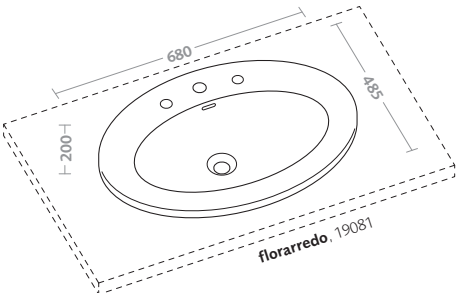

lavabiarredo/incasso soprapiano washbasins/in-set countertop

lavabi soprapiano da incasso colorado (39084)

in-set countertop washbasins colorado (39084)