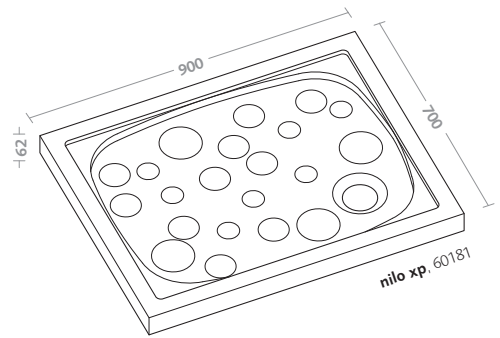

**piatto doccia rettangolare seventy
(60188)**

**rectangular shower tray seventy
(60188)**

piatti doccia/extrapiatti shower trays/extraflat

piatto doccia extrapiatto nilo 80 (60180)

extra flat shower tray nilo 80 (60180)