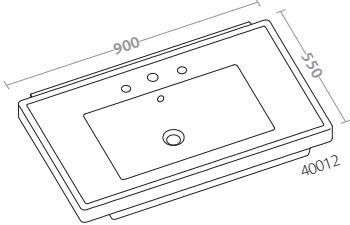

lavabiarredo

206	a muro to wall
210	da appoggio lay-on
212	semincasso semi-recessed
214	sottopiano da incasso in-set under countertop
216	soprapiano da incasso in-set countertop

lavabiarredo/a muro to wall