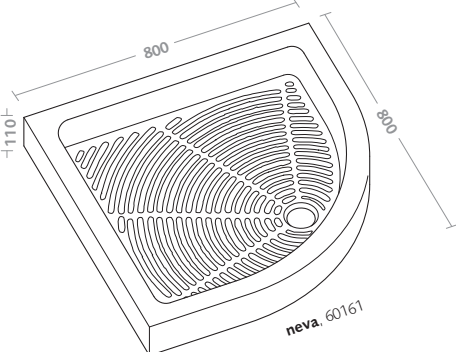

piatto doccia sangro (60140)

shower tray sangro (60140)

piatti doccia/naviglio shower trays/naviglio

piatto doccia naviglio (60179)

shower tray naviglio (60179)

piatti doccia/neva shower trays/neva

piatto doccia neva (60162)