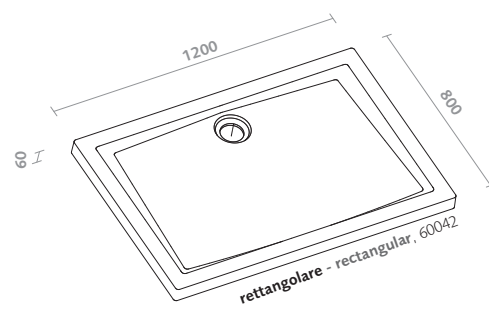

piatti doccia/graffio shower trays/graffio

piatto doccia quadrato 80x80 (60055) graffio

graffio square shower tray 80x80 (60055)

piatti doccia/graffio shower trays/graffio

piatti doccia/60mm shower trays/60mm