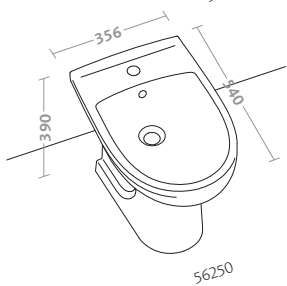

selnova 3

vaso (56331) con sedile (56760)
bidet (56251)

water closet (56331) with seat (56760)
bidet (56251)