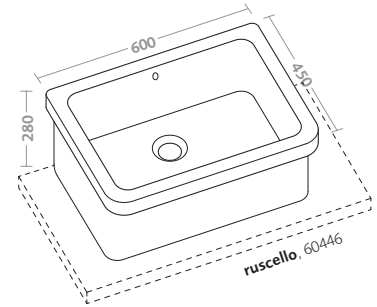

shower tray neva (60162)

piatti doccia/abele shower trays/abele

piatto doccia abele (60141)

shower tray abele (60141)

lavelli cucina kitchen sinks

lavelli da appoggio countertop kitchen sinks

lavello da cucina fume 85 (60131)