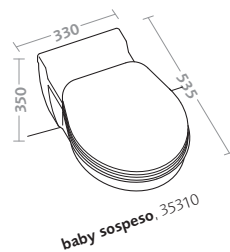

apparecchi speciali/orinatoi e sanitari special items/sanitaryware

vasi baby sospeso (35310)

wall hung water closets baby (35310)