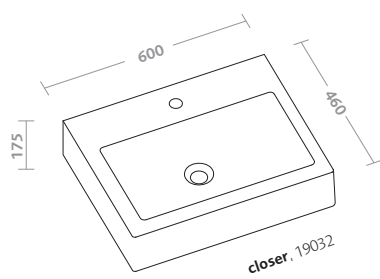

lavabiarredo/a muro to wall

lavabo 90 (40012)

washbasin 90 (40012)

lavabiarredo/a muro to wall

lavabo 50 con bacino rettangolare closer
(19030)

closer washbasin 50 with rectangular basin
(19030)

lavabiarredo/da appoggio lay-on