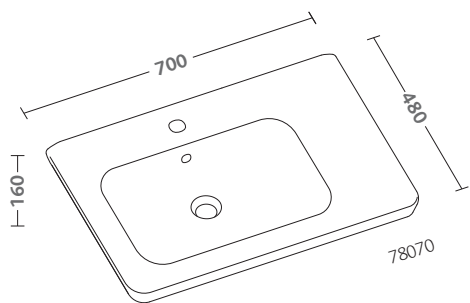

specchi 70x65 (78787)
mobili sospesi 60 bianco
lucido (78772-083)
lavabo asimmetrico 70 destro
(78070) e sinistro (78071)

mirrors 70x65 (78787)
white high gloss wall hung cabinets
60 (78772-083)
asymmetrical washbasin 70 right
(78070) and left (78071)