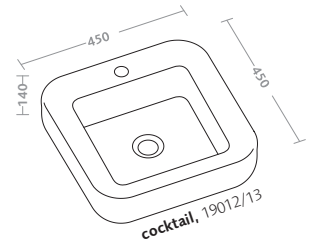

lavabo da appoggio quadrato 45 cocktail
con pileta e sistema troppo pieno
(19012)

cocktail square lay-on washbasin 45
with drain waste and overflow system
(19012)

lavabiarredo/semincasso semi-recessed

lavabi da semincasso ydra (19110)