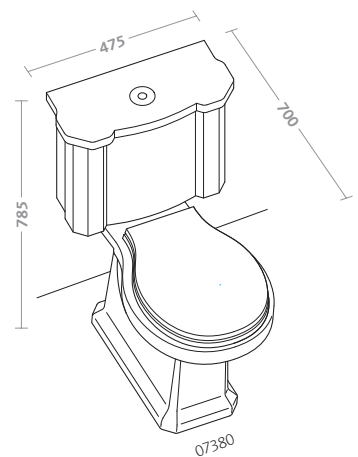

three tap-holes washbasins 64 (07021)
pedestal (07150)
previous page
three tap-holes washbasin 64 (07021)

**vaso (07370) con cassetta (07470)
e sedile (07761)
bidet a tre fori (07201)**

**pagine precedenti
lavabi 64 a tre fori (07021)
colonna (07150)**