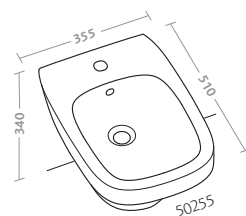

fantasia 2

bidet (50250)
vaso (50300)

bidet (50250)
water closet (50300)