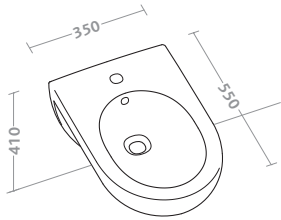

water closet (63300) with seat (63760)
bidet (63250)
previous pages
washbasins 60 (63040)
wall hung bidet (63255)

mago

Mago 35355

Mago 35255

lavabiarredo

206	a muro to wall
210	da appoggio lay-on
212	semincasso semi-recessed
214	sottopiano da incasso in-set under countertop
216	soprapiano da incasso in-set countertop