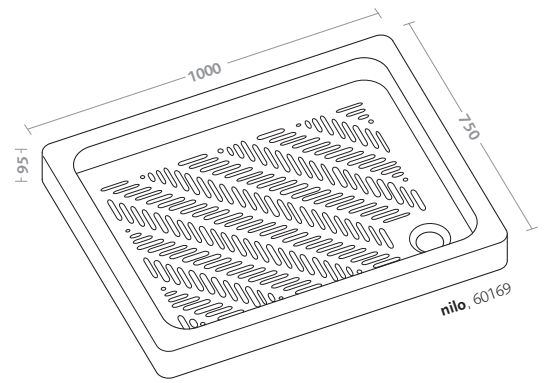

piatti doccia/nilo shower trays/nilo

piatto doccia nilo (60169)

shower tray nilo (60169)