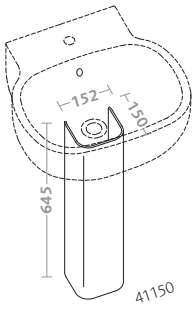

500

specchio 90x45 bianco lucido (41836-083)
lavabo 52 (41060)
lampada (41790)

gloss white mirror 90x45 (41836-083)
washbasin 52 (41060)
lamp (41790)