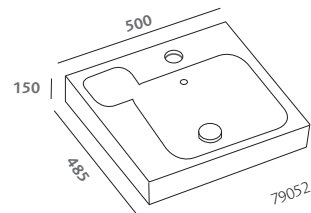

**lavabo asimmetrico 50 destro
(79051)
mobile sospeso 90 rovere
naturale (79774-071)**

**asymmetrical washbasin 50 right
(79051)
natural oak wall hung cabinet 90
(79774-071)**