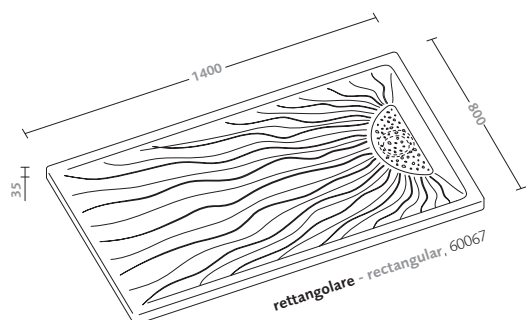

piatti doccia/arem shower trays/arem

piatto doccia rettangolare 120x80
(60066) arem

rectangular shower tray 120x80
(60066) arem