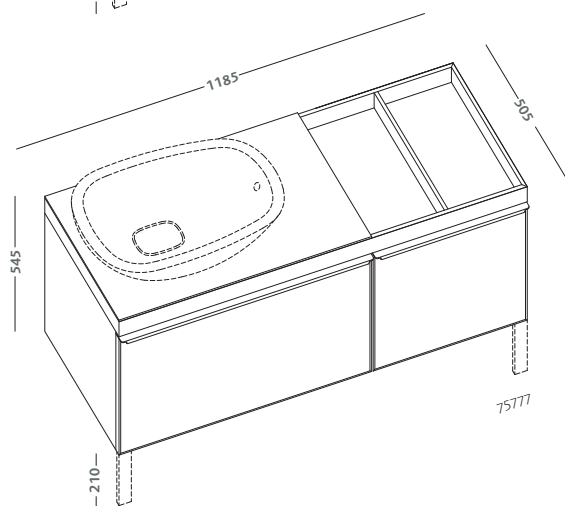

**bacinella da appoggio 56 senza piano rubinetteria (75055)
mobile sospeso 90 in rovere marrone fumé e anta in vetro
di colore nero (75773-093)**

pagine precedenti:

**specchi 90x60 in rovere marrone fumé
con cornice e illuminazione a led (75802-093)**

bacinelle da appoggio 56 senza piano rubinetteria (75055)

vaso sospeso (75316)

bidet sospeso (75256)

lay-on washbasin 56 without tap-hole (75055)
brown grey oak wall hung cabinet 90 and glass black door
(75773-093)

previous pages:

**brown grey oak mirrors 90x60 with frame
and led illuminated (75802-093)**

lay-on washbasins 56 without tap-hole (75055)

wall hung water closet (75316)

wall hung bidet (75256)