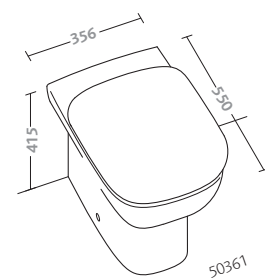

washbasin 60 (50050)

previous page

washbasin 60 (50050)

fantasia 2

specchi 90x45 in bianco lucido (41836-083)
lavabi sottopiano da incasso (50105)
vaso (50361)
bidet (50251)

pagine precedenti
bidet sospeso (50255)
vaso sospeso (50315)
lavabo asimmetrico 65 destro (50010)
lavabo asimmetrico 65 sinistro (50015)