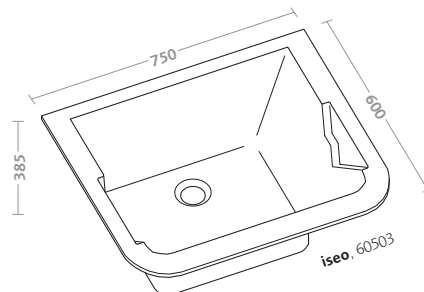

apparecchi speciali/lavatoi special items/washbasins

lavabo a canale elleboro 120 (60842)

institutional washbasin elleboro 120 (60842)