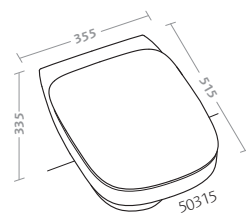

fantasia 2

bidet (50250)
vaso (50300)

bidet (50250)
water closet (50300)