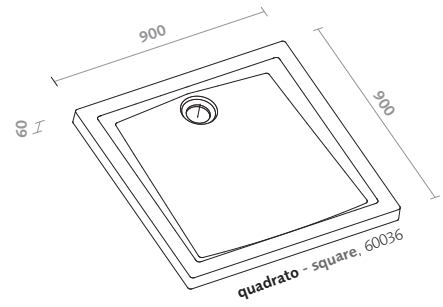

piatti doccia/graffio shower trays/graffio

piatto doccia quadrato 80x80 (60055) graffio

graffio square shower tray 80x80 (60055)

piatti doccia/graffio shower trays/graffio

piatti doccia/60mm shower trays/60mm