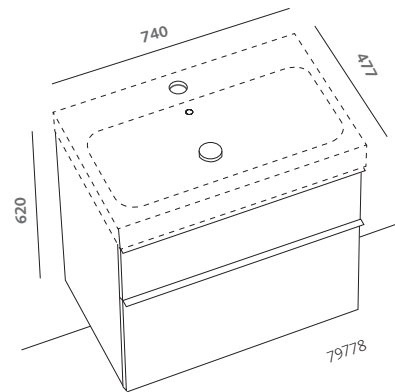

specchio 120x75 (79808)
lavabo 120 (79120)
mobile sospeso 120 bianco lucido (79775-083)

pagine precedenti:
specchio 90x75 (79807)
lavabo 90 (79090)
mobile sospeso 90 grigio platino lucido (79779-095)
contenitore verticale 180 con anta reversibile grigio platino lucido (79804-095)
porta pivot 120 sinistra per nicchia (70051) split.01

mirror 120x75 (79807)
washbasin 120 (79120)
white high gloss wall hung cabinet 120 (79775-083)

previous pages:
mirror 90x75 (79807)
washbasins 90 (79090)
platin grey high gloss wall hung cabinet 90 (79779-095)
platin grey high gloss vertical cabinet 180 with reversibile door (79804-095)
split.01 pivot door 120 left for a niche (70051)