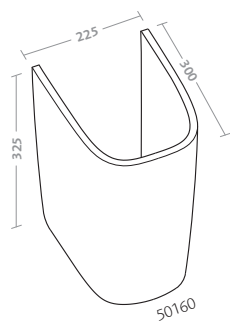

fantasia 2

lavabo 60 (50050)

pagina precedente

lavabo 60 (50050)

washbasin 60 (50050)

previous page

washbasin 60 (50050)