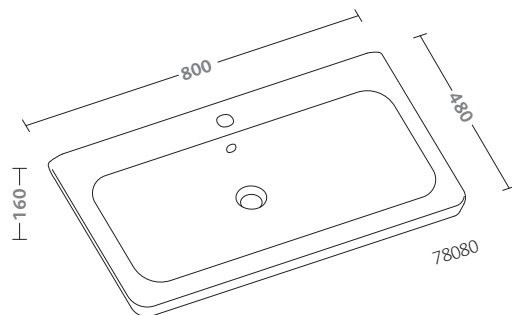

mobile sospeso 90 grigio fango lucido
(78775-096)
lavabo 100 (78100)

mud grey high gloss wall hung
cabinet 90 (78775-096)
washbasin 100 (78100)