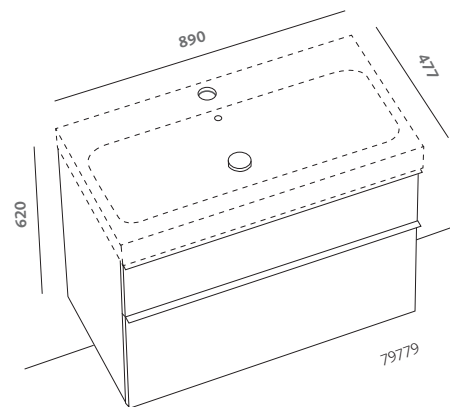

specchio 120x75 (79808)
lavabo 120 (79120)
mobile sospeso 120 bianco lucido (79775-083)

pagine precedenti:
specchio 90x75 (79807)
lavabo 90 (79090)
mobile sospeso 90 grigio platino lucido (79779-095)
contenitore verticale 180 con anta reversibile grigio platino lucido (79804-095)
porta pivot 120 sinistra per nicchia (70051) split.01

mirror 120x75 (79807)
washbasin 120 (79120)
white high gloss wall hung cabinet 120 (79775-083)

previous pages:
mirror 90x75 (79807)
washbasins 90 (79090)
platin grey high gloss wall hung cabinet 90 (79779-095)
platin grey high gloss vertical cabinet 180 with reversibile door (79804-095)
split.01 pivot door 120 left for a niche (70051)