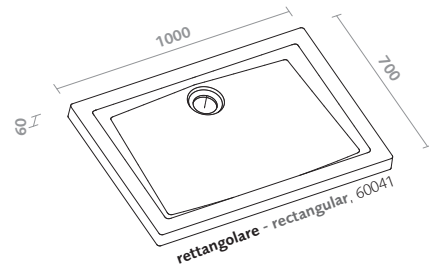

piatti doccia/graffio shower trays/graffio

piatto doccia quadrato 80x80 (60055) graffio

graffio square shower tray 80x80 (60055)

piatti doccia/graffio shower trays/graffio

piatti doccia/60mm shower trays/60mm