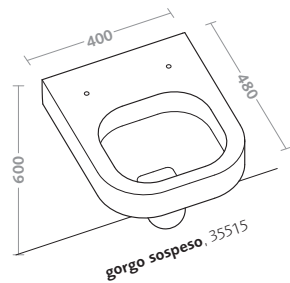

apparecchi speciali/orinatoi e sanitari special items/sanitaryware

vasi baby sospeso (35310)

wall hung water closets baby (35310)