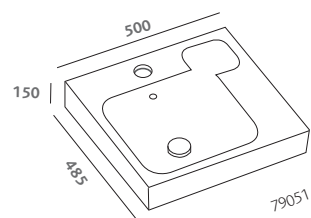

**lavabo asimmetrico 50 destro
(79051)
mobile sospeso 90 rovere
naturale (79774-071)**

**asymmetrical washbasin 50 right
(79051)
natural oak wall hung cabinet 90
(79774-071)**