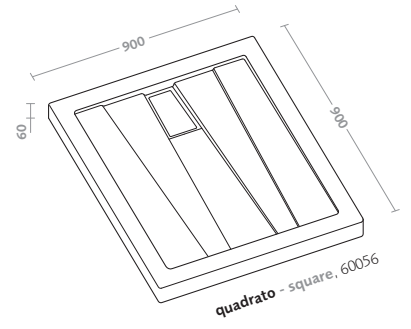

piatti doccia/graffio shower trays/graffio

piatto doccia quadrato 80x80 (60055) graffio

graffio square shower tray 80x80 (60055)

piatti doccia/graffio shower trays/graffio

piatti doccia/60mm shower trays/60mm