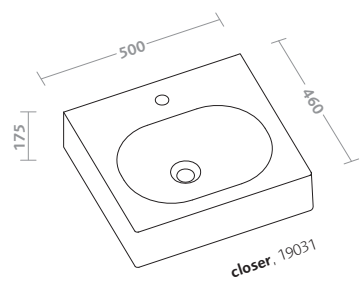

lavabiarredo/a muro to wall

lavabo 90 (40012)

washbasin 90 (40012)

lavabiarredo/a muro to wall

lavabo 50 con bacino rettangolare closer
(19030)

closer washbasin 50 with rectangular basin
(19030)

lavabiarredo/da appoggio lay-on