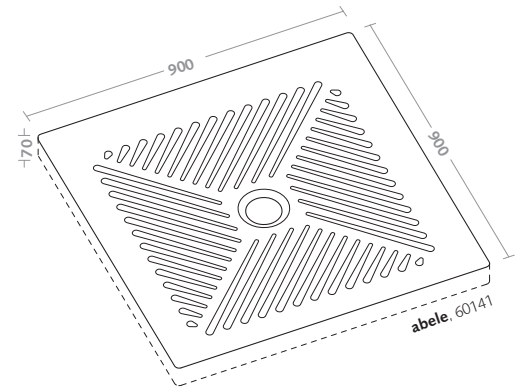

piatti doccia/abele shower trays/abele

piatto doccia abele (60141)

shower tray abele (60141)