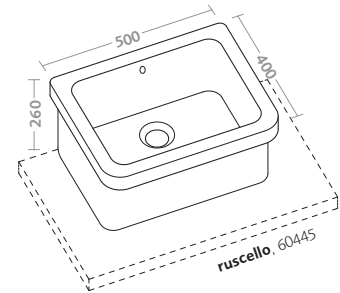

shower tray neva (60162)

piatti doccia/abele shower trays/abele

piatto doccia abele (60141)

shower tray abele (60141)

lavelli cucina kitchen sinks

lavelli da appoggio countertop kitchen sinks

lavello da cucina fume 85 (60131)