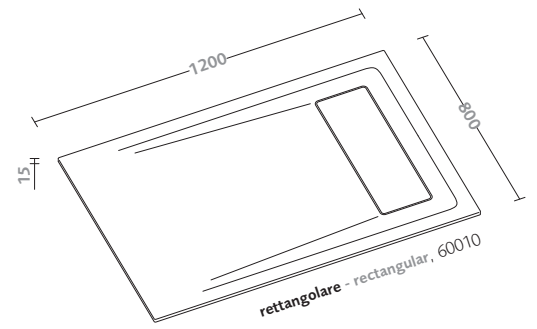

piatti doccia in Varicor®/opale Varicor® shower trays/opale

piatto doccia extrapiatto in Varicor® 120x80
(60010)

extraflat shower tray in Varicor® 120x80
(60010)