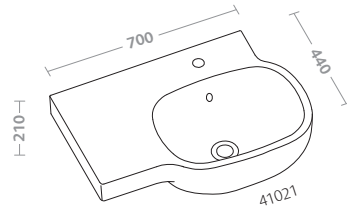

**lavabo asimmetrico 90 destro
(41010)**

pagine successive
specchi 90x45 bianco lucido
(41836-083)

composizioni 4101:
lavabo rettangolare 70 con barra
portasciugamani
vaso sospeso completo di sedile
(41351)
bidet sospeso (41256)

**asymmetrical washbasin 90 right
(41010)**

following pages
gloss white mirror 90x45
(41836-083)
compositions 4101:
rectangular washbasin 70 with
chrome-plated brass towel holder
wall hung water closet with seat
(41351)
wall hung bidet (41256)