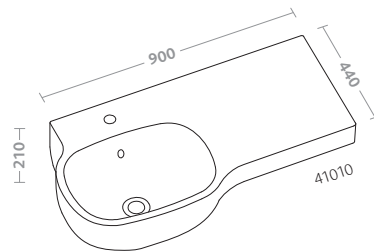

**lavabo asimmetrico 90 destro
(41010)**

pagine successive
specchi 90x45 bianco lucido
(41836-083)

composizioni 4101:
lavabo rettangolare 70 con barra
portasciugamani
vaso sospeso completo di sedile
(41351)
bidet sospeso (41256)

**asymmetrical washbasin 90 right
(41010)**

following pages
gloss white mirror 90x45
(41836-083)
compositions 4101:
rectangular washbasin 70 with
chrome-plated brass towel holder
wall hung water closet with seat
(41351)
wall hung bidet (41256)