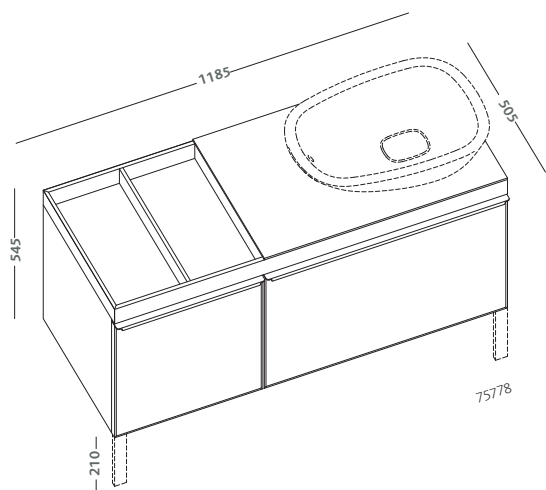

**bacinella da appoggio 56 senza piano rubinetteria (75055)
mobile sospeso 90 in rovere marrone fumé e anta in vetro
di colore nero (75773-093)**

pagine precedenti:

**specchi 90x60 in rovere marrone fumé
con cornice e illuminazione a led (75802-093)**

bacinelle da appoggio 56 senza piano rubinetteria (75055)

vaso sospeso (75316)

bidet sospeso (75256)

lay-on washbasin 56 without tap-hole (75055)
brown grey oak wall hung cabinet 90 and glass black door
(75773-093)

previous pages:

**brown grey oak mirrors 90x60 with frame
and led illuminated (75802-093)**

lay-on washbasins 56 without tap-hole (75055)

wall hung water closet (75316)

wall hung bidet (75256)