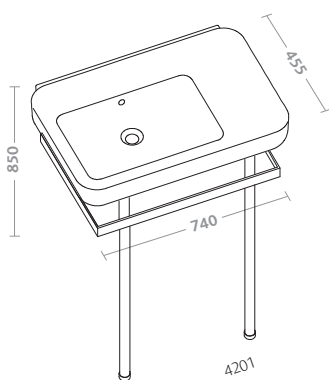

specchio 80x80 bianco lucido (41837-083)
composizione 4203:
lavabo 90 con
struttura in ottone cromato

gloss white mirror 80x80 (41837-083)
composition 4203:
washbasin 90 with
chromed plated brass structure